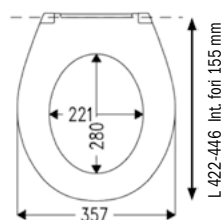

codice	descrizione	imballo	euro
ST16832	copriwater Selnova - Pozzi Ginori, forma ovale bianco in materiale termoindurente Duroplast, kg 2,0 con cerniere in acciaio inox, con fissaggio "EasyFix" dall'alto a espansione con disco scanalato	7	29,68