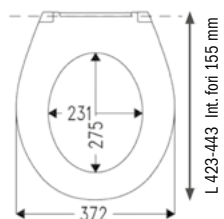

codice	descrizione	imballo	euro
ST16833	copriwater Dino - Jika e Colibrì - Pozzi Ginori, forma ovale bianco in materiale termoindurente Duroplast, kg 1,5 con cerniere in acciaio inox, con fissaggio "FastFix" dal basso con disco scanalato	7	23,94