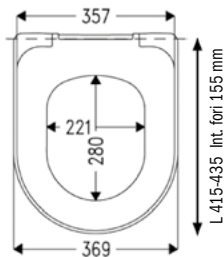

COPRIWATER IN TERMOINDURENTE DUROPLAST STORM DEDICATI

codice	descrizione	imballo	euro
ST16830	copriwater Clodia - Dolomite, forma "D" bianco in materiale termoindurente Duroplast, kg 2,0 con cerniere in acciaio inox, con fissaggio "EasyFix" dall'alto	7	28,66