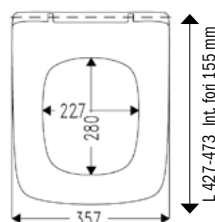

codice	descrizione	imballo	euro
ST13925	copriwater Tesi - Ideal Standard bianco in materiale termoindurente Duroplast, kg 2,0 con cerniere in acciaio inox, eccentrico con sistema "TakeOff®" e fissaggio "EasyFix" dall'alto	7	37,14