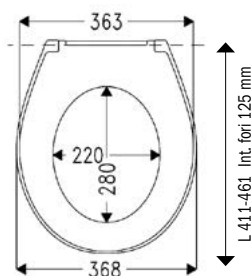

COPRIWATER UNIVERSALE IN TERMOINDURENTE DUROPLAST STORM CON SISTEMA "TAKE OFF®"

codice	descrizione	imballo	euro
ST13921	copriwater universale bianco in materiale termoplastico Duroplast, kg 2,1 con cerniere in acciaio inox con base in nylon, eccentrico con sistema "TakeOff®" e fissaggio "FastFix®" dal basso	7	35,53
ST13922	copriwater universale bianco in materiale termoplastico Duroplast, con chiusura rallentata "SoftClose®", kg 2,1 con cerniere in acciaio inox con base in nylon, eccentrico con sistema "TakeOff®" e fissaggio "FastFix®" dal basso	7	44,55