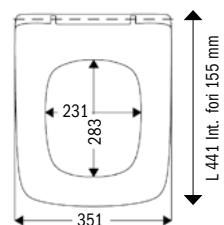

codice	descrizione	imballo	euro
ST16831	copriwater Conca - Ideal Standard, forma squadrata bianco in materiale termoindurente Duroplast, kg 2,1 con cerniere in nylon, con fissaggio "FastFix" dal basso	5	33,65