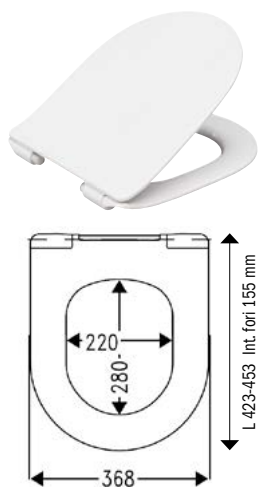

COPRIWATER UNIVERSALI ULTRAPIATTI IN TERMOINDURENTE STORM

COPRIWATER ULTRA PIATTO UNIVERSALE IN TERMOINDURENTE DUROPLAST STORM FORMA "D"

codice	descrizione	imballo	euro
ST15004	copriwater ultra piatto universale, forma "D", bianco in materiale termoindurente Duroplast, kg 2,4 con cerniere in acciaio inox, con sistema "TakeOff®"	7	48,30
ST15005	copriwater ultra piatto universale, forma "D", bianco in materiale termoindurente Duroplast, con chiusura rallentata "SoftClose®", kg 2,4 con cerniere in acciaio inox, con sistema "TakeOff®"	7	62,83