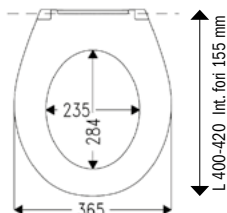

codice	descrizione	imballo	euro
ST13926	copriwater Gemma - Ideal Standard bianco in materiale termoindurente Duroplast, kg 1,8 con cerniere in acciaio inox, eccentrico con sistema "TakeOff®" e fissaggio "TopFix" dall'alto	7	32,41