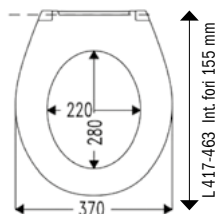

NEW

codice	descrizione	imballo	euro
ST16829	copriwater Ala - Ideal Standard, forma ovale bianco in materiale termoindurente Duroplast, kg 2,1 con cerniere in acciaio inox e base nylon, con sistema "TakeOff®" e fissaggio "EasyFix" dall'alto	7	36,60