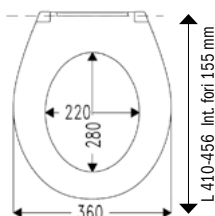

COPRIWATER DEDICATI IN TERMOINDURENTE STORM

COPRIWATER IN TERMOINDURENTE DUROPLAST STORM DEDICATI CON SISTEMA "TAKE OFF®"

codice	descrizione	imballo	euro
ST13923	copriwater Esedra - Ideal Standard bianco in materiale termoindurente Duroplast, kg 2,1 con cerniere in acciaio inox con base in nylon, con sistema "TakeOff®" e fissaggio "EasyFix" dall'alto	7	42,25
ST13924	copriwater Esedra - Ideal Standard bianco in materiale termoindurente Duroplast, con chiusura rallentata "SoftClose®", kg 2,1 con cerniere in acciaio inox con base in nylon, con sistema "TakeOff®" e fissaggio "EasyFix" dall'alto	7	51,01