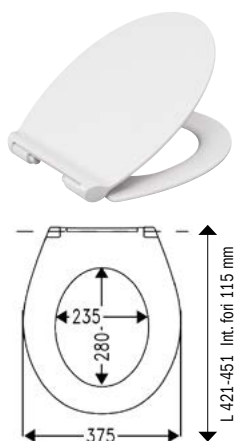

COPRIWATER ULTRA PIATTO UNIVERSALE IN TERMOINDURENTE DUROPLAST STORM FORMA OVALE

codice	descrizione	imballo	euro
ST15006	copriwater ultra piatto universale, forma ovale, bianco in materiale termoindurente Duroplast, kg 2,2 con cerniere in acciaio inox, con sistema "TakeOff®"	7	43,34
ST15007	copriwater ultra piatto universale, forma ovale, bianco in materiale termoindurente Duroplast, con chiusura rallentata "SoftClose®", kg 2,2 con cerniere in acciaio inox, con sistema "TakeOff®"	7	53,02