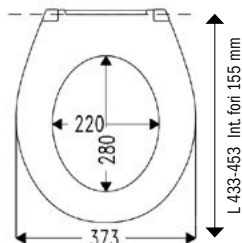

COPRIWATER UNIVERSALI IN TERMOINDURENTE STORM

COPRIWATER UNIVERSALE IN TERMOINDURENTE DUROPLAST STORM

codice	descrizione	imballo	euro
ST13919	copriwater universale bianco in materiale termoplastico Duroplast, kg 1,5 con cerniere in nylon	7	14,71
ST13920	copriwater universale bianco in materiale termoplastico Duroplast, kg 1,5 con cerniere in acciaio inox	7	17,65