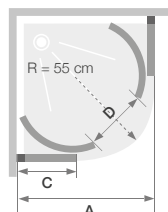

NEW DOPPIA PORTA SEMICIRCOLARE SCORREVOLE HALL QUICK STORM INSTALLAZIONE AD ANGOLO

codice	modello	A cm	estensibilità (A) cm	C cm	D cm	peso kg	imballo	prezzo
ST17312	HALL QUICK	80	77/79	28	55	42	1	473,49
ST17313	HALL QUICK	90	87/89	35	55	48	1	512,75