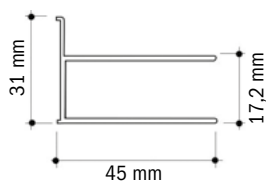

RICAMBI STORM "ÉLITE"

codice	descrizione	imballo	euro
ST11182	profilo fissaggio a muro cm 3 x 186 per porte	1	36,32