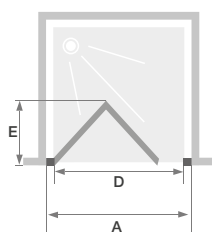

Installazione a nicchia.
Per installazione ad angolo o a centro parete aggiungere il terzo lato fisso.

* Prodotto disponibile da giugno 2019