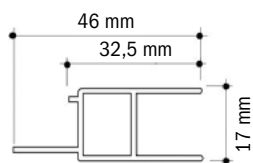

codice	descrizione	imballo	euro
ST11678	profilo di maggiorazione cm 186 per soffietto e porte bilico	1	40,11