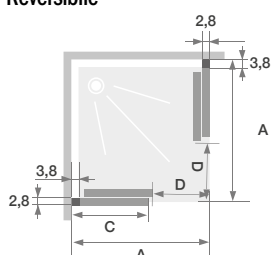

Porta scorrevole

Cristallo temperato: nei rari casi di rottura, il pannello si sbriciolerà in minuscoli frammenti non taglienti.

Porta scorrevole

Porta pivot

Disponibile il terzo lato fisso per poter completare l'installazione ad angolo o centro parete. **Non è possibile l'installazione a centro stanza.**

Porta pieghevole

Porta semicircolare scorrevole

CHIUSURE DOCCIA IN CRISTALLO STORM

DOPPIA PORTA SCORREVOLE HALL QUICK STORM INSTALLAZIONE AD ANGOLO

Reversibile

codice	modello	A cm	estensibilità (A) cm	C cm	D cm	peso kg	imballo	prezzo x lato
ST17286	HALL QUICK	70	67/69	31	24	22	1	206,08
ST17287	HALL QUICK	75	72/74	33	26	23,5	1	215,89
ST17288	HALL QUICK	80	77/79	36	29	25	1	225,71
ST17289	HALL QUICK	90	87/89	41	34	28	1	235,52
ST17290	HALL QUICK	100	97/99	51	34	31	1	274,77
ST17291	HALL QUICK	110	107/109	61	34	34	1	284,59
ST17292	HALL QUICK	120	117/119	71	34	37	1	304,21

Installazione ad angolo.
Per installazione a centro parete aggiungere il terzo lato fisso.

PORTA SCORREVOLE HALL QUICK STORM INSTALLAZIONE A NICCHIA

Reversibile

codice	modello	A cm	estensibilità (A) cm	C cm	D cm	peso kg	imballo	prezzo
ST17293	HALL QUICK	100	97/101	47	39	33	1	316,48
ST17294	HALL QUICK	110	107/111	52	44	32	1	326,29
ST17295	HALL QUICK	120	117/121	57	49	39	1	345,92
ST17296	HALL QUICK	130	127/131	62	54	39	1	375,36
ST17297	HALL QUICK	140	137/141	67	59	45	1	385,17
ST17298	HALL QUICK	150	147/151	72	64	51	1	404,80
ST17299	HALL QUICK	160	157/161	77	69	57	1	424,43
ST17300	HALL QUICK	170	167/171	82	74	63	1	444,05

BOX DOCCIA SEMICIRCOLARE SERIE STORM "ÉLITE"

Profilo bianco e cristallo stampato temperato da 3 mm, altezza 186 cm

codice	descrizione	imballo	euro
ST07413	box doccia Élite semicircolare, apertura scorrevole, reversibile, estensibile cm 78 - 80	1	476,15
ST07414	box doccia Élite semicircolare, apertura scorrevole, reversibile, estensibile cm 88 - 90	1	496,29