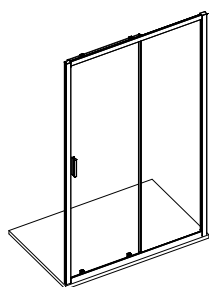

Caratteristiche prodotto

Cristallo temperato trasparente 6 mm,
Parete reversibile,
Altezza parete 200 cm,
Profili in alluminio cromati,
Ante a sgancio,
Trattamento anticalcare EasyClean.

Doppio scorrevole

Porta scorrevole

Cristallo temperato: nei rari casi di rottura, il pannello si sbriciolerà in minuscoli frammenti non taglienti.

Porta scorrevole

Porta pivot

Disponibile il terzo lato fisso per poter completare l'installazione ad angolo o centro parete. **Non è possibile l'installazione a centro stanza.**

Porta pieghevole

Porta semicircolare scorrevole

CHIUSURE DOCCIA IN CRISTALLO STORM

DOPPIA PORTA SCORREVOLE HALL QUICK STORM INSTALLAZIONE AD ANGOLO

Reversibile

codice	modello	A cm	estensibilità (A) cm	C cm	D cm	peso kg	imballo	prezzo x lato
ST17286	HALL QUICK	70	67/69	31	24	22	1	206,08
ST17287	HALL QUICK	75	72/74	33	26	23,5	1	215,89
ST17288	HALL QUICK	80	77/79	36	29	25	1	225,71
ST17289	HALL QUICK	90	87/89	41	34	28	1	235,52
ST17290	HALL QUICK	100	97/99	51	34	31	1	274,77
ST17291	HALL QUICK	110	107/109	61	34	34	1	284,59
ST17292	HALL QUICK	120	117/119	71	34	37	1	304,21

Installazione ad angolo.
Per installazione a centro parete aggiungere il terzo lato fisso.

PORTA SCORREVOLE HALL QUICK STORM INSTALLAZIONE A NICCHIA

Reversibile

codice	modello	A cm	estensibilità (A) cm	C cm	D cm	peso kg	imballo	prezzo
ST17293	HALL QUICK	100	97/101	47	39	33	1	316,48
ST17294	HALL QUICK	110	107/111	52	44	32	1	326,29
ST17295	HALL QUICK	120	117/121	57	49	39	1	345,92
ST17296	HALL QUICK	130	127/131	62	54	39	1	375,36
ST17297	HALL QUICK	140	137/141	67	59	45	1	385,17
ST17298	HALL QUICK	150	147/151	72	64	51	1	404,80
ST17299	HALL QUICK	160	157/161	77	69	57	1	424,43
ST17300	HALL QUICK	170	167/171	82	74	63	1	444,05