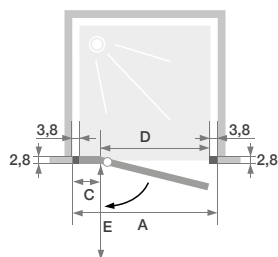

Installazione ad angolo.
Per installazione a centro parete aggiungere il terzo lato fisso.

PORTA SCORREVOLE HALL QUICK STORM INSTALLAZIONE A NICCHIA

Reversibile

codice	modello	A cm	estensibilità (A) cm	C cm	D cm	peso kg	imballo	prezzo
ST17293	HALL QUICK	100	97/101	47	39	33	1	316,48
ST17294	HALL QUICK	110	107/111	52	44	32	1	326,29
ST17295	HALL QUICK	120	117/121	57	49	39	1	345,92
ST17296	HALL QUICK	130	127/131	62	54	39	1	375,36
ST17297	HALL QUICK	140	137/141	67	59	45	1	385,17
ST17298	HALL QUICK	150	147/151	72	64	51	1	404,80
ST17299	HALL QUICK	160	157/161	77	69	57	1	424,43
ST17300	HALL QUICK	170	167/171	82	74	63	1	444,05

Installazione a nicchia.
Per installazione ad angolo o a centro parete aggiungere il terzo lato fisso.

PORTA PIVOT CON FISSO IN LINEA HALL QUICK STORM INSTALLAZIONE A NICCHIA

Reversibile.

Apertura pivot solo verso l'esterno.

codice	modello	A cm	estensibilità (A) cm	C cm	D cm	E cm	peso kg	imballo	prezzo
ST17301	HALL QUICK	70	67/71	18	43	42	23	1	274,77
ST17302	HALL QUICK	75	72/76	18	48	47	25	1	284,59
ST17303	HALL QUICK	80	77/81	18	53	52	26	1	284,59
ST17304	HALL QUICK	90	87/91	18	63	62	29	1	304,21
ST17305	HALL QUICK	100	97/101	28	63	62	32	1	345,92
ST17306	HALL QUICK	110	107/111	38	63	62	35	1	375,36
ST17307	HALL QUICK	120	117/121	48	63	62	38	1	394,99

BOX DOCCIA SEMICIRCOLARE SERIE STORM "ÉLITE"

Profilo bianco e cristallo stampato temperato da 3 mm, altezza 186 cm

codice	descrizione	imballo	euro
ST07413	box doccia Élite semicircolare, apertura scorrevole, reversibile, estensibile cm 78 - 80	1	476,15
ST07414	box doccia Élite semicircolare, apertura scorrevole, reversibile, estensibile cm 88 - 90	1	496,29