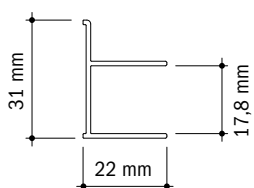

codice	descrizione	imballo	euro
ST16202	profilo fissaggio a muro cm 3 x 186 per box angolare	1	33,27