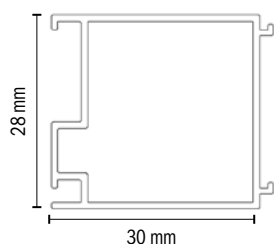

NEW ACCESSORI PER CHIUSURA DOCCIA HALL QUICK STORM

codice	descrizione	imballo	prezzo
ST17318	Profilo di maggiorazione cromo cm 3 per chiusure doccia Hall Quick	1	58,88