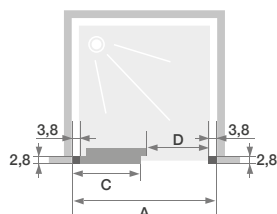

Caratteristiche prodotto

Cristallo temperato trasparente 6 mm,
Parete reversibile,
Altezza parete 200 cm,
Profili in alluminio cromati,
Ante a sgancio,
Trattamento anticalcare EasyClean.

Doppio scorrevole

Porta pieghevole

Porta semicircolare scorrevole

CHIUSURE DOCCIA IN CRISTALLO STORM

DOPPIA PORTA SCORREVOLE HALL QUICK STORM INSTALLAZIONE AD ANGOLO

Reversibile

codice	modello	A cm	estensibilità (A) cm	C cm	D cm	peso kg	imballo	prezzo x lato
ST17286	HALL QUICK	70	67/69	31	24	22	1	206,08
ST17287	HALL QUICK	75	72/74	33	26	23,5	1	215,89
ST17288	HALL QUICK	80	77/79	36	29	25	1	225,71
ST17289	HALL QUICK	90	87/89	41	34	28	1	235,52
ST17290	HALL QUICK	100	97/99	51	34	31	1	274,77
ST17291	HALL QUICK	110	107/109	61	34	34	1	284,59
ST17292	HALL QUICK	120	117/119	71	34	37	1	304,21

Installazione ad angolo.
Per installazione a centro parete aggiungere il terzo lato fisso.

PORTA SCORREVOLE HALL QUICK STORM INSTALLAZIONE A NICCHIA

Reversibile

codice	modello	A cm	estensibilità (A) cm	C cm	D cm	peso kg	imballo	prezzo
ST17293	HALL QUICK	100	97/101	47	39	33	1	316,48
ST17294	HALL QUICK	110	107/111	52	44	32	1	326,29
ST17295	HALL QUICK	120	117/121	57	49	39	1	345,92
ST17296	HALL QUICK	130	127/131	62	54	39	1	375,36
ST17297	HALL QUICK	140	137/141	67	59	45	1	385,17
ST17298	HALL QUICK	150	147/151	72	64	51	1	404,80
ST17299	HALL QUICK	160	157/161	77	69	57	1	424,43
ST17300	HALL QUICK	170	167/171	82	74	63	1	444,05

BOX DOCCIA SEMICIRCOLARE SERIE STORM "ÉLITE"

Profilo bianco e cristallo stampato temperato da 3 mm, altezza 186 cm

codice	descrizione	imballo	euro
ST07413	box doccia Élite semicircolare, apertura scorrevole, reversibile, estensibile cm 78 - 80	1	476,15
ST07414	box doccia Élite semicircolare, apertura scorrevole, reversibile, estensibile cm 88 - 90	1	496,29