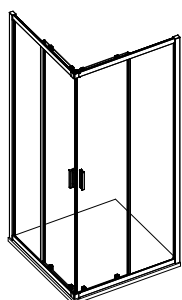

Caratteristiche prodotto

Cristallo temperato trasparente 6 mm,
Parete reversibile,
Altezza parete 200 cm,
Profili in alluminio cromati,
Ante a sgancio,
Trattamento anticalcare EasyClean.

Doppio scorrevole

Porta scorrevole

Cristallo temperato: nei rari casi di rottura, il pannello si sbriciolerà in minuscoli frammenti non taglienti.

Porta scorrevole

Porta pivot

Disponibile il terzo lato fisso per poter completare l'installazione ad angolo o centro parete. **Non è possibile l'installazione a centro stanza.**

Porta pieghevole

Porta semicircolare scorrevole

CHIUSURE DOCCIA IN CRISTALLO STORM

DOPPIA PORTA SCORREVOLE HALL QUICK STORM INSTALLAZIONE AD ANGOLO

Reversibile

codice	modello	A cm	estensibilità (A) cm	C cm	D cm	peso kg	imballo	prezzo x lato
ST17286	HALL QUICK	70	67/69	31	24	22	1	206,08
ST17287	HALL QUICK	75	72/74	33	26	23,5	1	215,89
ST17288	HALL QUICK	80	77/79	36	29	25	1	225,71
ST17289	HALL QUICK	90	87/89	41	34	28	1	235,52
ST17290	HALL QUICK	100	97/99	51	34	31	1	274,77
ST17291	HALL QUICK	110	107/109	61	34	34	1	284,59
ST17292	HALL QUICK	120	117/119	71	34	37	1	304,21

Installazione ad angolo.
Per installazione a centro parete aggiungere il terzo lato fisso.

PORTA SCORREVOLE HALL QUICK STORM INSTALLAZIONE A NICCHIA

Reversibile

codice	modello	A cm	estensibilità (A) cm	C cm	D cm	peso kg	imballo	prezzo
ST17293	HALL QUICK	100	97/101	47	39	33	1	316,48
ST17294	HALL QUICK	110	107/111	52	44	32	1	326,29
ST17295	HALL QUICK	120	117/121	57	49	39	1	345,92
ST17296	HALL QUICK	130	127/131	62	54	39	1	375,36
ST17297	HALL QUICK	140	137/141	67	59	45	1	385,17
ST17298	HALL QUICK	150	147/151	72	64	51	1	404,80
ST17299	HALL QUICK	160	157/161	77	69	57	1	424,43
ST17300	HALL QUICK	170	167/171	82	74	63	1	444,05