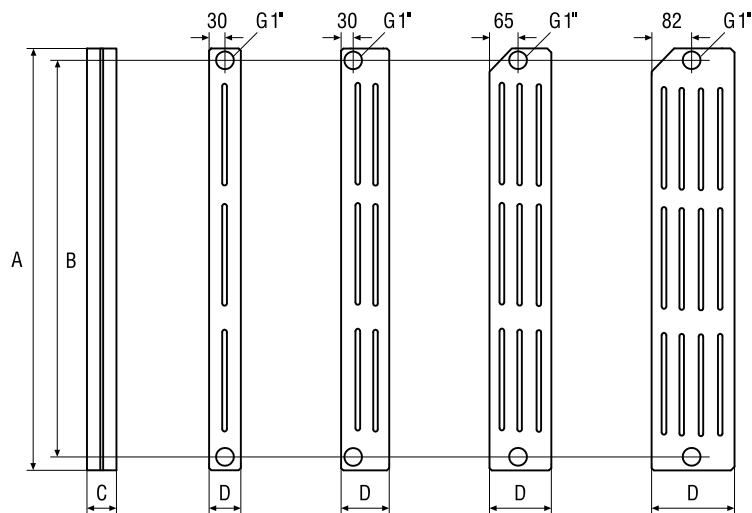

09

RADIATORI IN GHISA  
PRONTOSTORM

modello	numero colonne	altezza elemento	emissione termica $\Delta t 50^\circ W$	contenuto acqua kg	peso kg	A	B	C	D	PIL NIP	esponente n
2/880	2	880	82	0,7	5,2	880	813	60	65	1"	1,283
3/560	3	560	75	0,7	5,0	560	500	60	95	1"	1,293
3/690	3	690	87	0,8	6,2	683	623	60	95	1"	1,282
3/880	3	880	108	1,0	7,8	873	813	60	95	1"	1,319
4/560	4	560	91	0,9	6,2	560	500	60	130	1"	1,288
4/690	4	690	112	1,0	7,8	683	623	60	130	1"	1,313
4/880	4	880	133	1,2	9,8	873	813	60	130	1"	1,315
5/690	5	690	132	1,2	8,9	690	623	60	167	1"	1,308
5/880	5	880	159	1,4	12,1	880	813	60	167	1"	1,360