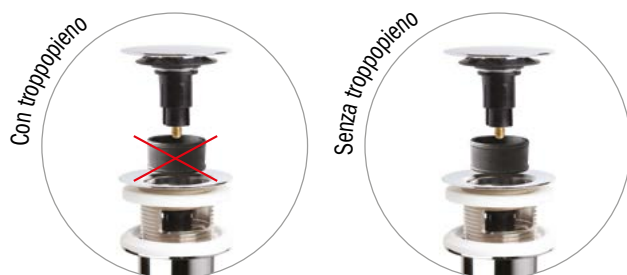

ACCESSORI PER LAVABI STORM

codice	descrizione	euro
ST17447	piiletta in ceramica bianca lucida, scarico libero diam. 63 x 1"1/4	61,33
ST17448	piiletta in ceramica bianca opaca, scarico libero diam. 63 x 1"1/4	61,33
ST17449	piiletta in ceramica bianca lucida, chiusura a scatto diam. 63 x 1"1/4	61,33
ST17450	piiletta in ceramica bianca lucida, chiusura a scatto diam. 63 x 1"1/4	61,33

codice	descrizione	euro
ST16194	piiletta automatica universale per lavabo/bidet con tappo coprente diam. 63, con dispositivo di chiusura del troppopieno, h 90 diam. 63 x 1"1/4 conforme alla UNI EN 274	25,38

Adattabile
a diversi
spessori

DISPOSITIVO DI CHIUSURA DEL TROPPOPIENO:

SIFONI OTTONE STORM DESIGN

codice	descrizione	euro
ST13174	sifone Storm Design in ottone cromato per lavabi a vista, tubo entrata 120 mm, uscita a muro 250 mm, diam. 1"1/4 conforme alla UNI EN 274	29,26

codice	descrizione	euro
ST16120	sifone Storm Design quadro in ottone cromato per lavabi a vista, tubo entrata 165 mm, uscita a muro 300 mm, diam. 1"1/4 conforme alla UNI EN 274	52,12

KIT FISSAGGIO LAVABI STORM SOSPESI A MURO