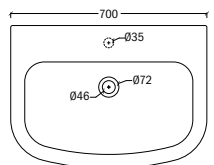

LAVABI SOSPESI A MURO **CERAMICA STORM**

| codice | descrizione | euro |
|----------------|---|---------------|
| ST17860 | lavabo sospeso a muro, in ceramica bianca lucida, bordo fine, rettangolare cm 60 x 45 senza troppopieno | 235,11 |

N.B. Kit di fissaggio ST17864 da acquistare separatamente

| codice | descrizione | euro |
|----------------|---|---------------|
| ST17861 | lavabo sospeso a muro, in ceramica bianca lucida, bordo fine, rettangolare cm 80 x 45 senza troppopieno | 263,22 |

N.B. Nr. 2 kit di fissaggio ST17864 da acquistare separatamente

| codice | descrizione | euro |
|----------------|---|---------------|
| ST17862 | lavabo sospeso a muro, in ceramica bianca lucida, rettangolare cm 70 x 51 senza troppopieno | 209,56 |

N.B. Kit di fissaggio ST17864 da acquistare separatamente

| codice | descrizione | euro |
|----------------|---|---------------|
| ST17863 | lavabo sospeso a muro, in ceramica bianca lucida, rettangolare cm 69 x 54 senza troppopieno | 204,44 |