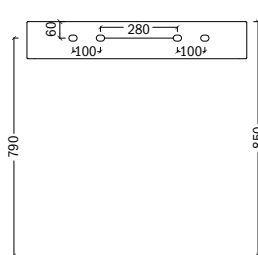

LAVABI SOSPESI A MURO **CERAMICA STORM**

| codice | descrizione | euro |
|----------------|---|---------------|
| ST17860 | lavabo sospeso a muro, in ceramica bianca lucida, bordo fine, rettangolare cm 60 x 45 senza troppopieno | 235,11 |

N.B. Kit di fissaggio ST17864 da acquistare separatamente

| codice | descrizione | euro |
|----------------|---|---------------|
| ST17861 | lavabo sospeso a muro, in ceramica bianca lucida, bordo fine, rettangolare cm 80 x 45 senza troppopieno | 263,22 |

N.B. Nr. 2 kit di fissaggio ST17864 da acquistare separatamente

| codice | descrizione | euro |
|----------------|---|---------------|
| ST17862 | lavabo sospeso a muro, in ceramica bianca lucida, rettangolare cm 70 x 51 senza troppopieno | 209,56 |

N.B. Kit di fissaggio ST17864 da acquistare separatamente

| codice | descrizione | euro |
|----------------|---|---------------|
| ST17863 | lavabo sospeso a muro, in ceramica bianca lucida, rettangolare cm 69 x 54 senza troppopieno | 204,44 |