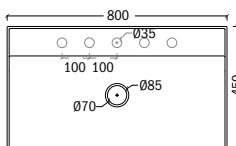

LAVABI SOSPESI A MURO **CERAMICA STORM**

| codice | descrizione | euro |
|----------------|---|---------------|
| ST17860 | lavabo sospeso a muro, in ceramica bianca lucida, bordo fine, rettangolare cm 60 x 45 senza troppopieno | 235,11 |

N.B. Kit di fissaggio ST17864 da acquistare separatamente

| codice | descrizione | euro |
|----------------|---|---------------|
| ST17861 | lavabo sospeso a muro, in ceramica bianca lucida, bordo fine, rettangolare cm 80 x 45 senza troppopieno | 263,22 |

N.B. Nr. 2 kit di fissaggio ST17864 da acquistare separatamente

| codice | descrizione | euro |
|----------------|---|---------------|
| ST17862 | lavabo sospeso a muro, in ceramica bianca lucida, rettangolare cm 70 x 51 senza troppopieno | 209,56 |

N.B. Kit di fissaggio ST17864 da acquistare separatamente

| codice | descrizione | euro |
|----------------|---|---------------|
| ST17863 | lavabo sospeso a muro, in ceramica bianca lucida, rettangolare cm 69 x 54 senza troppopieno | 204,44 |