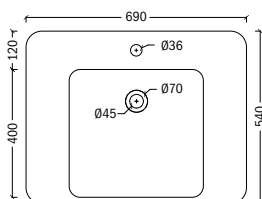

LAVABI SOSPESI A MURO **CERAMICA STORM**

| codice | descrizione | euro |
|----------------|---|---------------|
| ST17860 | lavabo sospeso a muro, in ceramica bianca lucida, bordo fine, rettangolare cm 60 x 45 senza troppopieno | 235,11 |

N.B. Kit di fissaggio ST17864 da acquistare separatamente

| codice | descrizione | euro |
|----------------|---|---------------|
| ST17861 | lavabo sospeso a muro, in ceramica bianca lucida, bordo fine, rettangolare cm 80 x 45 senza troppopieno | 263,22 |

N.B. Nr. 2 kit di fissaggio ST17864 da acquistare separatamente

| codice | descrizione | euro |
|----------------|---|---------------|
| ST17862 | lavabo sospeso a muro, in ceramica bianca lucida, rettangolare cm 70 x 51 senza troppopieno | 209,56 |

N.B. Kit di fissaggio ST17864 da acquistare separatamente

| codice | descrizione | euro |
|----------------|---|---------------|
| ST17863 | lavabo sospeso a muro, in ceramica bianca lucida, rettangolare cm 69 x 54 senza troppopieno | 204,44 |