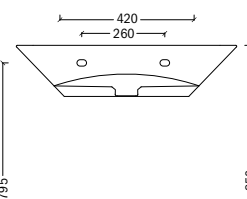

LAVABI SOSPESI A MURO **CERAMICA STORM**

| codice | descrizione | euro |
|----------------|---|---------------|
| ST17860 | lavabo sospeso a muro, in ceramica bianca lucida, bordo fine, rettangolare cm 60 x 45 senza troppopieno | 235,11 |

N.B. Kit di fissaggio ST17864 da acquistare separatamente

| codice | descrizione | euro |
|----------------|---|---------------|
| ST17861 | lavabo sospeso a muro, in ceramica bianca lucida, bordo fine, rettangolare cm 80 x 45 senza troppopieno | 263,22 |

N.B. Nr. 2 kit di fissaggio ST17864 da acquistare separatamente

| codice | descrizione | euro |
|----------------|---|---------------|
| ST17862 | lavabo sospeso a muro, in ceramica bianca lucida, rettangolare cm 70 x 51 senza troppopieno | 209,56 |

N.B. Kit di fissaggio ST17864 da acquistare separatamente

| codice | descrizione | euro |
|----------------|---|---------------|
| ST17863 | lavabo sospeso a muro, in ceramica bianca lucida, rettangolare cm 69 x 54 senza troppopieno | 204,44 |