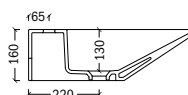

N.B. Kit di fissaggio ST17864 da acquistare separatamente