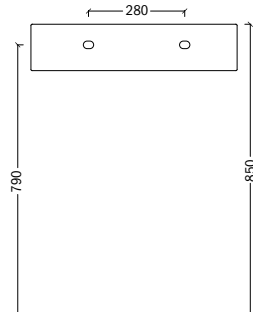

LAVABI SOSPESI A MURO **CERAMICA STORM**

| codice | descrizione | euro |
|----------------|---|---------------|
| ST17860 | lavabo sospeso a muro, in ceramica bianca lucida, bordo fine, rettangolare cm 60 x 45 senza troppopieno | 235,11 |

N.B. Kit di fissaggio ST17864 da acquistare separatamente

| codice | descrizione | euro |
|----------------|---|---------------|
| ST17861 | lavabo sospeso a muro, in ceramica bianca lucida, bordo fine, rettangolare cm 80 x 45 senza troppopieno | 263,22 |

N.B. Nr. 2 kit di fissaggio ST17864 da acquistare separatamente

| codice | descrizione | euro |
|----------------|---|---------------|
| ST17862 | lavabo sospeso a muro, in ceramica bianca lucida, rettangolare cm 70 x 51 senza troppopieno | 209,56 |

N.B. Kit di fissaggio ST17864 da acquistare separatamente

| codice | descrizione | euro |
|----------------|---|---------------|
| ST17863 | lavabo sospeso a muro, in ceramica bianca lucida, rettangolare cm 69 x 54 senza troppopieno | 204,44 |