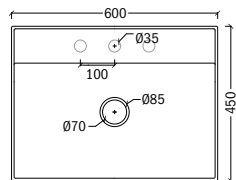

LAVABI SOSPESI A MURO **CERAMICA STORM**

| codice | descrizione | euro |
|----------------|---|---------------|
| ST17860 | lavabo sospeso a muro, in ceramica bianca lucida, bordo fine, rettangolare cm 60 x 45 senza troppopieno | 235,11 |

N.B. Kit di fissaggio ST17864 da acquistare separatamente

| codice | descrizione | euro |
|----------------|---|---------------|
| ST17861 | lavabo sospeso a muro, in ceramica bianca lucida, bordo fine, rettangolare cm 80 x 45 senza troppopieno | 263,22 |

N.B. Nr. 2 kit di fissaggio ST17864 da acquistare separatamente

| codice | descrizione | euro |
|----------------|---|---------------|
| ST17862 | lavabo sospeso a muro, in ceramica bianca lucida, rettangolare cm 70 x 51 senza troppopieno | 209,56 |

N.B. Kit di fissaggio ST17864 da acquistare separatamente

| codice | descrizione | euro |
|----------------|---|---------------|
| ST17863 | lavabo sospeso a muro, in ceramica bianca lucida, rettangolare cm 69 x 54 senza troppopieno | 204,44 |