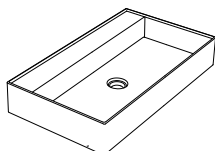

LAVABI SOSPESI A MURO **CERAMICA STORM**

| codice | descrizione | euro |
|----------------|---|---------------|
| ST17860 | lavabo sospeso a muro, in ceramica bianca lucida, bordo fine, rettangolare cm 60 x 45 senza troppopieno | 235,11 |

N.B. Kit di fissaggio ST17864 da acquistare separatamente

| codice | descrizione | euro |
|----------------|---|---------------|
| ST17861 | lavabo sospeso a muro, in ceramica bianca lucida, bordo fine, rettangolare cm 80 x 45 senza troppopieno | 263,22 |

N.B. Nr. 2 kit di fissaggio ST17864 da acquistare separatamente

| codice | descrizione | euro |
|----------------|---|---------------|
| ST17862 | lavabo sospeso a muro, in ceramica bianca lucida, rettangolare cm 70 x 51 senza troppopieno | 209,56 |

N.B. Kit di fissaggio ST17864 da acquistare separatamente

| codice | descrizione | euro |
|----------------|---|---------------|
| ST17863 | lavabo sospeso a muro, in ceramica bianca lucida, rettangolare cm 69 x 54 senza troppopieno | 204,44 |