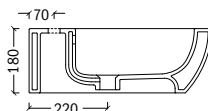

LAVABI SOSPESI A MURO **CERAMICA STORM**

| codice | descrizione | euro |
|----------------|---|---------------|
| ST17860 | lavabo sospeso a muro, in ceramica bianca lucida, bordo fine, rettangolare cm 60 x 45 senza troppopieno | 235,11 |

N.B. Kit di fissaggio ST17864 da acquistare separatamente

| codice | descrizione | euro |
|----------------|---|---------------|
| ST17861 | lavabo sospeso a muro, in ceramica bianca lucida, bordo fine, rettangolare cm 80 x 45 senza troppopieno | 263,22 |

N.B. Nr. 2 kit di fissaggio ST17864 da acquistare separatamente

| codice | descrizione | euro |
|----------------|---|---------------|
| ST17862 | lavabo sospeso a muro, in ceramica bianca lucida, rettangolare cm 70 x 51 senza troppopieno | 209,56 |