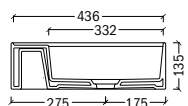

LAVABI SOSPESI A MURO **CERAMICA STORM**

| codice | descrizione | euro |
|----------------|---|---------------|
| ST17860 | lavabo sospeso a muro, in ceramica bianca lucida, bordo fine, rettangolare cm 60 x 45 senza troppopieno | 235,11 |

N.B. Kit di fissaggio ST17864 da acquistare separatamente

| codice | descrizione | euro |
|----------------|---|---------------|
| ST17861 | lavabo sospeso a muro, in ceramica bianca lucida, bordo fine, rettangolare cm 80 x 45 senza troppopieno | 263,22 |

N.B. Nr. 2 kit di fissaggio ST17864 da acquistare separatamente

| codice | descrizione | euro |
|----------------|---|---------------|
| ST17862 | lavabo sospeso a muro, in ceramica bianca lucida, rettangolare cm 70 x 51 senza troppopieno | 209,56 |

N.B. Kit di fissaggio ST17864 da acquistare separatamente

| codice | descrizione | euro |
|----------------|---|---------------|
| ST17863 | lavabo sospeso a muro, in ceramica bianca lucida, rettangolare cm 69 x 54 senza troppopieno | 204,44 |