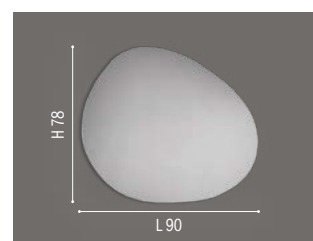

codice	descrizione	watt	misure L x H x P cm	euro
ST17590	specchiera con telaio alluminio con neon integrato senza interruttore	13	70 x 100 x 2,5	196,65

codice	descrizione	watt	misure L x H x P cm	euro
ST16620	specchiera con telaio alluminio, profilo bianco opaco, retro illuminata a led senza interruttore	16	105 x 70 x 2,5	475,89
ST16621	specchiera con telaio alluminio, profilo bianco opaco, retro illuminata a led senza interruttore	17	120 x 70 x 2,5	501,92

Dettaglio
specchio
ST17592
con comando
touch e luce led
caldo/freddo

SPECCHIERE **SAGOMATE**

codice	descrizione	watt	misure L x H x P cm	euro
ST17591	specchiera sagomata squadrata, su pannello, retro illuminata a led senza interruttore	17	85 x 85 x 3	271,13

codice	descrizione	watt	misure L x H x P cm	euro
ST17592	specchiera sagomata squadrata, su pannello, retro illuminata a led caldo/freddo, con comando touch	50	75 x 75 x 3	696,40

codice	descrizione	watt	misure L x H x P cm	euro
ST17593	specchiera tonda, su pannello, retro illuminata a led senza interruttore	13	diam. 40 x 3	227,49
ST17594	specchiera tonda, su pannello, retro illuminata a led senza interruttore	13	diam. 80 x 3	284,13
ST17595	specchiera tonda, su pannello, retro illuminata a led senza interruttore	13	diam. 100 x 3	387,20

codice	descrizione	misure L x H x P cm	euro
ST17596	specchiera semplice sagomata, su pannello, con interruttore a DX	90 x 78 x 2,6	284,13

codice	descrizione	watt	misure L x H x P cm	euro
ST17597	specchiera semplice sagomata, su pannello, con faretto magnetico con interruttore a DX	3,6	90 x 78 x 2,6	413,20