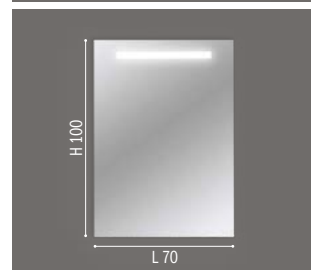

codice	descrizione	misure L x H x P cm	euro
ST17585	specchiera semplice verticale	35 x 70 x 2,5	106,78
ST17586	specchiera semplice verticale	50 x 70 x 2,5	142,06
ST13852	specchiera semplice verticale	35 x 100 x 2,5	142,10
ST17587	specchiera semplice verticale	50 x 100 x 2,5	168,99

SPECCHIERE **RETRO ILLUMINATE**

codice	descrizione	watt	misure L x H x P cm	euro
ST17588	specchiera su pannello retro illuminata a led 3 lati senza interruttore	13	85 x 70 x 3	297,13

codice	descrizione	watt	misure L x H x P cm	euro
ST17589	specchiera su pannello retro illuminata a led 4 lati senza interruttore	13	50 x 70 x 3	224,70

SPECCHIERE **CON NEON INTEGRATO**

codice	descrizione	watt	misure L x H x P cm	euro
ST15422	specchiera con telaio alluminio con neon integrato senza interruttore	21	105 x 70 x 2,5	358,19
ST15423	specchiera con telaio alluminio con neon integrato senza interruttore	21	120 x 70 x 2,5	379,53

codice	descrizione	watt	misure L x H x P cm	euro
ST17590	specchiera con telaio alluminio con neon integrato senza interruttore	13	70 x 100 x 2,5	196,65

codice	descrizione	watt	misure L x H x P cm	euro
ST16620	specchiera con telaio alluminio, profilo bianco opaco, retro illuminata a led senza interruttore	16	105 x 70 x 2,5	475,89
ST16621	specchiera con telaio alluminio, profilo bianco opaco, retro illuminata a led senza interruttore	17	120 x 70 x 2,5	501,92