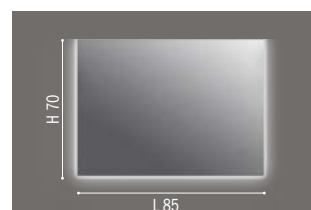

SPECCHIERE **SEMPLICI**

- Specchiera semplice
- Telaio in alluminio
- Interruttore a DX

codice	descrizione	misure L x H x P cm	euro
ST17583	specchiera semplice orizzontale	70 x 70 x 2,5	194,06
ST13848	specchiera semplice orizzontale	85 x 70 x 2,5	201,51
ST13849	specchiera semplice orizzontale	105 x 70 x 2,5	217,77
ST13850	specchiera semplice orizzontale	120 x 70 x 2,5	238,08
ST17584	specchiera semplice orizzontale	135 x 70 x 2,5	266,49

codice	descrizione	misure L x H x P cm	euro
ST17585	specchiera semplice verticale	35 x 70 x 2,5	106,78
ST17586	specchiera semplice verticale	50 x 70 x 2,5	142,06
ST13852	specchiera semplice verticale	35 x 100 x 2,5	142,10
ST17587	specchiera semplice verticale	50 x 100 x 2,5	168,99

SPECCHIERE **RETRO ILLUMINATE**

codice	descrizione	watt	misure L x H x P cm	euro
ST17588	specchiera su pannello retro illuminata a led 3 lati senza interruttore	13	85 x 70 x 3	297,13

codice	descrizione	watt	misure L x H x P cm	euro
ST17589	specchiera su pannello retro illuminata a led 4 lati senza interruttore	13	50 x 70 x 3	224,70

codice	descrizione	watt	misure L x H x P cm	euro
ST17592	specchiera sagomata squadrata, su pannello, retro illuminata a led caldo/freddo, con comando touch	50	75 x 75 x 3	696,40

codice	descrizione	watt	misure L x H x P cm	euro
ST17593	specchiera tonda, su pannello, retro illuminata a led senza interruttore	13	diam. 40 x 3	227,49
ST17594	specchiera tonda, su pannello, retro illuminata a led senza interruttore	13	diam. 80 x 3	284,13
ST17595	specchiera tonda, su pannello, retro illuminata a led senza interruttore	13	diam. 100 x 3	387,20