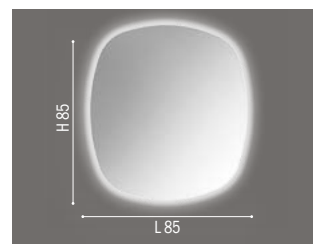

SPECCHIERE **SAGOMATE**

codice	descrizione	watt	misure L x H x P cm	euro
ST17591	specchiera sagomata squadrata, su pannello, retro illuminata a led senza interruttore	17	85 x 85 x 3	271,13