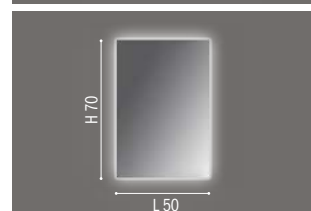

SPECCHIERE **RETRO ILLUMINATE**

codice	descrizione	watt	misure L x H x P cm	euro
ST17588	specchiera su pannello retro illuminata a led 3 lati senza interruttore	13	85 x 70 x 3	297,13

codice	descrizione	watt	misure L x H x P cm	euro
ST17589	specchiera su pannello retro illuminata a led 4 lati senza interruttore	13	50 x 70 x 3	224,70