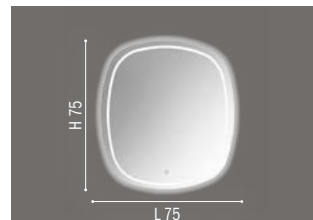

codice	descrizione	watt	misure L x H x P cm	euro
ST17590	specchiera con telaio alluminio con neon integrato senza interruttore	13	70 x 100 x 2,5	196,65

codice	descrizione	watt	misure L x H x P cm	euro
ST16620	specchiera con telaio alluminio, profilo bianco opaco, retro illuminata a led senza interruttore	16	105 x 70 x 2,5	475,89
ST16621	specchiera con telaio alluminio, profilo bianco opaco, retro illuminata a led senza interruttore	17	120 x 70 x 2,5	501,92

Dettaglio
specchio
ST17592
con comando
touch e luce led
caldo/freddo

SPECCHIERE **SAGOMATE**

codice	descrizione	watt	misure L x H x P cm	euro
ST17591	specchiera sagomata squadrata, su pannello, retro illuminata a led senza interruttore	17	85 x 85 x 3	271,13

codice	descrizione	watt	misure L x H x P cm	euro
ST17592	specchiera sagomata squadrata, su pannello, retro illuminata a led caldo/freddo, con comando touch	50	75 x 75 x 3	696,40

codice	descrizione	watt	misure L x H x P cm	euro
ST17593	specchiera tonda, su pannello, retro illuminata a led senza interruttore	13	diam. 40 x 3	227,49
ST17594	specchiera tonda, su pannello, retro illuminata a led senza interruttore	13	diam. 80 x 3	284,13
ST17595	specchiera tonda, su pannello, retro illuminata a led senza interruttore	13	diam. 100 x 3	387,20

codice	descrizione	misure L x H x P cm	euro
ST17596	specchiera semplice sagomata, su pannello, con interruttore a DX	90 x 78 x 2,6	284,13

codice	descrizione	watt	misure L x H x P cm	euro
ST17597	specchiera semplice sagomata, su pannello, con faretto magnetico con interruttore a DX	3,6	90 x 78 x 2,6	413,20