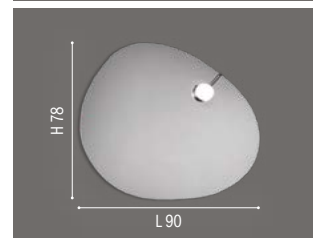

codice	descrizione	watt	misure L x H x P cm	euro
ST17590	specchiera con telaio alluminio con neon integrato senza interruttore	13	70 x 100 x 2,5	196,65

codice	descrizione	watt	misure L x H x P cm	euro
ST16620	specchiera con telaio alluminio, profilo bianco opaco, retro illuminata a led senza interruttore	16	105 x 70 x 2,5	475,89
ST16621	specchiera con telaio alluminio, profilo bianco opaco, retro illuminata a led senza interruttore	17	120 x 70 x 2,5	501,92

codice	descrizione	watt	misure L x H x P cm	euro
ST17592	specchiera sagomata squadrata, su pannello, retro illuminata a led caldo/freddo, con comando touch	50	75 x 75 x 3	696,40

codice	descrizione	watt	misure L x H x P cm	euro
ST17593	specchiera tonda, su pannello, retro illuminata a led senza interruttore	13	diam. 40 x 3	227,49
ST17594	specchiera tonda, su pannello, retro illuminata a led senza interruttore	13	diam. 80 x 3	284,13
ST17595	specchiera tonda, su pannello, retro illuminata a led senza interruttore	13	diam. 100 x 3	387,20

codice	descrizione	misure L x H x P cm	euro
ST17596	specchiera semplice sagomata, su pannello, con interruttore a DX	90 x 78 x 2,6	284,13

codice	descrizione	watt	misure L x H x P cm	euro
ST17597	specchiera semplice sagomata, su pannello, con faretto magnetico con interruttore a DX	3,6	90 x 78 x 2,6	413,20

codice	descrizione	watt	misure L x H x P cm	euro
ST15484	specchiera sagomata, su pannello, retro illuminata a led senza interruttore	13	90 x 78 x 2,6	404,07

FARETTI LED

codice	descrizione	watt	misure L x H x P cm	euro
ST13854	faretto cromo a led con alimentatore integrato	4,8	28 x 4,1 x 9,7	89,55