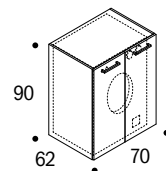

### TOP LAVATOIO FRIDA

- Dimensioni interne lavatoio 51 x 32 profondità 21 cm

codice	descrizione	dimensioni B x H x P cm	euro
ST17803	top Frida <b>acero bianco</b> con foro lavatoio, reversibile	134,5* x 3 x 62,5	335,90
ST17804	spalla di supporto per top	62,5 x 90 x 3	195,71
ST15975	lavatoio in ceramica bianca lucida	61 x 51 altezza soprapiano 2 cm	406,88

### CARRELLO FRIDA

codice	descrizione	dimensioni B x H x P cm	euro
ST17805	carrello con ruote sottolavatoio	60 x 90/38 x 50,6	238,99
ST17806	carrello con ruote sotto top	60 x 90/74,5 x 50,6	227,70

### BASI PER LAVANDERIA FRIDA

- Base per lavatoio o portalavatrice Frida senza top,  
due ante con maniglia
- Base senza top, anta singola
- Base senza top, due cassetti con maniglia

codice	descrizione	dimensioni B x H x P cm	euro
ST17807	base per lavatoio Frida senza top, con due ante	70 x 90 x 62	331,20
ST17808	base portalavatrice Frida senza top, con due ante	70 x 90 x 62	300,15
ST17809	base senza top, con anta singola DX	35 x 90 x 62	239,93
ST17810	base senza top, con anta singola SX	35 x 90 x 62	239,93
ST17811	base senza top, con due cassetti	35 x 90 x 62	440,35

Dimensioni  
interne  
62 x 88  
profondità  
57 cm