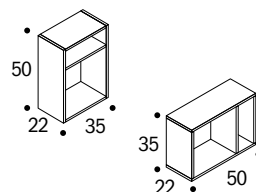

### TOP LAVATOIO FRIDA

- Dimensioni interne lavatoio 51 x 32 profondità 21 cm

codice	descrizione	dimensioni B x H x P cm	euro
ST17803	top Frida <b>acero bianco</b> con foro lavatoio, reversibile	134,5* x 3 x 62,5	335,90
ST17804	spalla di supporto per top	62,5 x 90 x 3	195,71
ST15975	lavatoio in ceramica bianca lucida	61 x 51 altezza soprapiano 2 cm	406,88

### SPECCHIERA CONTENITORE FRIDA

- Specchiera contenitore, anta singola reversibile push&pull
- Struttura in essenza di serie: Acero Bianco

codice	descrizione	dimensioni B x H x P cm	euro
ST15978	pensile 1 anta specchio reversibile, push&pull	60 x 70 x 22	203,92

### PENSILE FRIDA

- Pensile Frida, 2 ante, push&pull
- Essenza di serie: Acero Bianco

codice	descrizione	dimensioni B x H x P cm	euro
ST15979	pensile 2 ante, push&pull	70 x 70 x 22	245,26

### COLONNA FRIDA PORTALAVATRICE E ASCIUGATRICE

- Essenza di serie: Acero Bianco

codice	descrizione	dimensioni B x H x P cm	euro
ST15980	colonna 4 ante portalavatrice e portasciugatrice, acero bianco	70 x 210 x 62 misure interne per vano 62 x 88 x 57	610,80
ST17817	colonna 4 ante portalavatrice e portasciugatrice, acero bianco	70 x 210 x 70 misure interne per vano 62 x 88 x 65	728,26