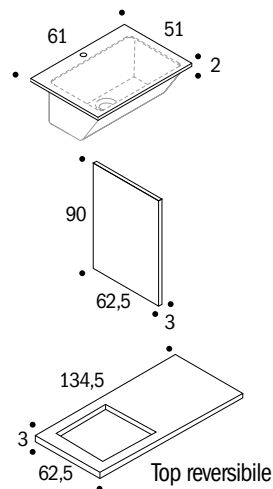

### TOP LAVATOIO FRIDA

- Dimensioni interne lavatoio 51 x 32 profondità 21 cm

codice	descrizione	dimensioni B x H x P cm	euro
ST17803	top Frida <b>acero bianco</b> con foro lavatoio, reversibile	134,5* x 3 x 62,5	335,90
ST17804	spalla di supporto per top	62,5 x 90 x 3	195,71
ST15975	lavatoio in ceramica bianca lucida	61 x 51 altezza soprapiano 2 cm	406,88

### CARRELLO FRIDA

codice	descrizione	dimensioni B x H x P cm	euro
ST17805	carrello con ruote sottolavatoio	60 x 90/38 x 50,6	238,99
ST17806	carrello con ruote sotto top	60 x 90/74,5 x 50,6	227,70

### BASI PER LAVANDERIA FRIDA

- Base per lavatoio o portalavatrice Frida senza top,  
due ante con maniglia
- Base senza top, anta singola
- Base senza top, due cassetti con maniglia

codice	descrizione	dimensioni B x H x P cm	euro
ST17807	base per lavatoio Frida senza top, con due ante	70 x 90 x 62	331,20
ST17808	base portalavatrice Frida senza top, con due ante	70 x 90 x 62	300,15
ST17809	base senza top, con anta singola DX	35 x 90 x 62	239,93
ST17810	base senza top, con anta singola SX	35 x 90 x 62	239,93
ST17811	base senza top, con due cassetti	35 x 90 x 62	440,35

Dimensioni  
interne  
62 x 88  
profondità  
57 cm