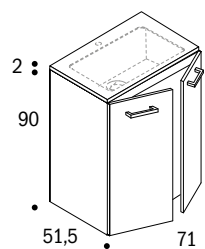

Dimensioni  
interne  
62 x 88  
profondità  
57 cm

codice	descrizione	dimensioni B x H x P cm	euro
<b>ST17814</b>	colonna sospesa Frida portascarpe, due ante push&pull, <b>acero bianco</b>	50 x 150 x 35	<b>369,78</b>
<b>ST17815</b>	colonna sospesa Frida portascarpe, due ante push&pull, <b>acero bianco</b>	70 x 150 x 35	<b>415,88</b>

codice	descrizione	dimensioni B x H x P cm	euro
<b>ST17816</b>	colonna sospesa Frida portasciope, due ante push&pull, <b>acero bianco</b>	70 x 150 x 35	<b>445,99</b>

Essenza di serie

240

ACERO BIANCO

Tempi di consegna per finiture diverse dallo standard: 4 settimane. Senza sovrapprezzo.

### BASE LAVATOIO MINI FRIDA

- Base Mini Frida due ante con maniglia, acero bianco, completa di lavatoio in ceramica bianca lucida
- Struttura in essenza
- Essenza di serie: Acero Bianco

codice	descrizione	dimensioni B x H x P cm	euro
<b>ST17802</b>	base Mini Frida due ante	71 x 92 x 51,5	<b>785,66</b>