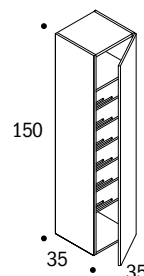

### CARRELLO FRIDA

codice	descrizione	dimensioni B x H x P cm	euro
ST17805	carrello con ruote sottolavatoio	60 x 90/38 x 50,6	238,99
ST17806	carrello con ruote sotto top	60 x 90/74,5 x 50,6	227,70

### COLONNA FRIDA PORTALAVATRICE E ASCIUGATRICE

- Essenza di serie: Acero Bianco

codice	descrizione	dimensioni B x H x P cm	euro
ST15980	colonna 4 ante portalavatrice e portasciugatrice, acero bianco	70 x 210 x 62 misure interne per vano 62 x 88 x 57	610,80
ST17817	colonna 4 ante portalavatrice e portasciugatrice, acero bianco	70 x 210 x 70 misure interne per vano 62 x 88 x 65	728,26

### COLONNA FRIDA

- Essenza di serie: Acero Bianco

codice	descrizione	dimensioni B x H x P cm	euro
<b>ST15981</b>	colonna 4 ante portalavatrice acero bianco con ripiani in vetro	70 x 210 x 62 misure interne per vano inferiore 62 x 88 x 57	<b>610,80</b>
<b>ST17818</b>	colonna 4 ante portalavatrice acero bianco con ripiani in vetro	70 x 210 x 70 misure interne per vano inferiore 62 x 88 x 65	<b>748,02</b>

codice	descrizione	dimensioni B x H x P cm	euro
<b>ST17814</b>	colonna sospesa Frida portascarpe, due ante push&pull, <b>acero bianco</b>	50 x 150 x 35	<b>369,78</b>
<b>ST17815</b>	colonna sospesa Frida portascarpe, due ante push&pull, <b>acero bianco</b>	70 x 150 x 35	<b>415,88</b>