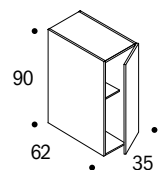

### TOP LAVATOIO FRIDA

- Dimensioni interne lavatoio 51 x 32 profondità 21 cm

codice	descrizione	dimensioni B x H x P cm	euro
ST17803	top Frida <b>acero bianco</b> con foro lavatoio, reversibile	134,5* x 3 x 62,5	335,90
ST17804	spalla di supporto per top	62,5 x 90 x 3	195,71
ST15975	lavatoio in ceramica bianca lucida	61 x 51 altezza soprapiano 2 cm	406,88

### CARRELLO FRIDA

codice	descrizione	dimensioni B x H x P cm	euro
ST17805	carrello con ruote sottolavatoio	60 x 90/38 x 50,6	238,99
ST17806	carrello con ruote sotto top	60 x 90/74,5 x 50,6	227,70

### BASI PER LAVANDERIA FRIDA

- Base per lavatoio o portalavatrice Frida senza top,  
due ante con maniglia
- Base senza top, anta singola
- Base senza top, due cassetti con maniglia

codice	descrizione	dimensioni B x H x P cm	euro
ST17807	base per lavatoio Frida senza top, con due ante	70 x 90 x 62	331,20
ST17808	base portalavatrice Frida senza top, con due ante	70 x 90 x 62	300,15
ST17809	base senza top, con anta singola DX	35 x 90 x 62	239,93
ST17810	base senza top, con anta singola SX	35 x 90 x 62	239,93
ST17811	base senza top, con due cassetti	35 x 90 x 62	440,35

Dimensioni  
interne  
62 x 88  
profondità  
57 cm