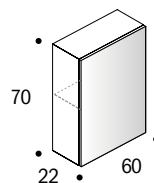

COMPOSIZIONE LAVANDERIA **STORM FRIDA**

SPECCHIERA CONTENITORE FRIDA

- Specchiera contenitore, anta singola reversibile push&pull
- Struttura in essenza di serie: Acero Bianco

codice	descrizione	dimensioni B x H x P cm	euro
ST15978	pensile 1 anta specchio reversibile, push&pull	60 x 70 x 22	203,92