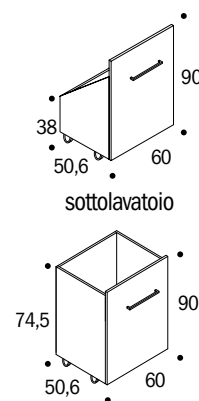

### TOP LAVATOIO FRIDA

- Dimensioni interne lavatoio 51 x 32 profondità 21 cm

codice	descrizione	dimensioni B x H x P cm	euro
ST17803	top Frida <b>acero bianco</b> con foro lavatoio, reversibile	134,5* x 3 x 62,5	335,90
ST17804	spalla di supporto per top	62,5 x 90 x 3	195,71
ST15975	lavatoio in ceramica bianca lucida	61 x 51 altezza soprapiano 2 cm	406,88

\* per lunghezze maggiori calcolare maggiorazione 2,00 € al cm (L. max 275 cm)

### CARRELLO FRIDA

codice	descrizione	dimensioni B x H x P cm	euro
ST17805	carrello con ruote sottolavatoio	60 x 90/38 x 50,6	238,99
ST17806	carrello con ruote sotto top	60 x 90/74,5 x 50,6	227,70

### BASI PER LAVANDERIA FRIDA

- Base per lavatoio o portalavatrice Frida senza top,  
due ante con maniglia
- Base senza top, anta singola
- Base senza top, due cassetti con maniglia

codice	descrizione	dimensioni B x H x P cm	euro
ST17807	base per lavatoio Frida senza top, con due ante	70 x 90 x 62	331,20
ST17808	base portalavatrice Frida senza top, con due ante	70 x 90 x 62	300,15
ST17809	base senza top, con anta singola DX	35 x 90 x 62	239,93
ST17810	base senza top, con anta singola SX	35 x 90 x 62	239,93
ST17811	base senza top, con due cassetti	35 x 90 x 62	440,35