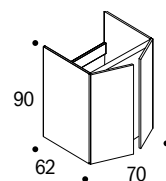

### TOP LAVATOIO FRIDA

- Dimensioni interne lavatoio 51 x 32 profondità 21 cm

codice	descrizione	dimensioni B x H x P cm	euro
ST17803	top Frida <b>acero bianco</b> con foro lavatoio, reversibile	134,5* x 3 x 62,5	335,90
ST17804	spalla di supporto per top	62,5 x 90 x 3	195,71
ST15975	lavatoio in ceramica bianca lucida	61 x 51 altezza soprapiano 2 cm	406,88

### CARRELLO FRIDA

codice	descrizione	dimensioni B x H x P cm	euro
ST17805	carrello con ruote sottolavatoio	60 x 90/38 x 50,6	238,99
ST17806	carrello con ruote sotto top	60 x 90/74,5 x 50,6	227,70

### BASI PER LAVANDERIA FRIDA

- Base per lavatoio o portalavatrice Frida senza top,  
due ante con maniglia
- Base senza top, anta singola
- Base senza top, due cassetti con maniglia

codice	descrizione	dimensioni B x H x P cm	euro
ST17807	base per lavatoio Frida senza top, con due ante	70 x 90 x 62	331,20
ST17808	base portalavatrice Frida senza top, con due ante	70 x 90 x 62	300,15
ST17809	base senza top, con anta singola DX	35 x 90 x 62	239,93
ST17810	base senza top, con anta singola SX	35 x 90 x 62	239,93
ST17811	base senza top, con due cassetti	35 x 90 x 62	440,35

Dimensioni  
interne  
62 x 88  
profondità  
57 cm