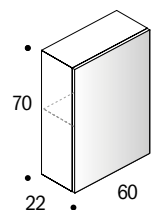

### TOP LAVATOIO FRIDA

- Dimensioni interne lavatoio 51 x 32 profondità 21 cm

codice	descrizione	dimensioni B x H x P cm	euro
ST17803	top Frida <b>acero bianco</b> con foro lavatoio, reversibile	134,5* x 3 x 62,5	335,90
ST17804	spalla di supporto per top	62,5 x 90 x 3	195,71
ST15975	lavatoio in ceramica bianca lucida	61 x 51 altezza soprapiano 2 cm	406,88

### BASE LAVATOIO MINI FRIDA

- Base Mini Frida due ante con maniglia, acero bianco, completa di lavatoio in ceramica bianca lucida
- Struttura in essenza
- Essenza di serie: Acero Bianco

codice	descrizione	dimensioni B x H x P cm	euro
<b>ST17802</b>	base Mini Frida due ante	71 x 92 x 51,5	<b>785,66</b>

### SPECCHIERA CONTENITORE FRIDA

- Specchiera contenitore anta singola, specchio reversibile, push&pull
- Struttura in essenza di serie: Acero Bianco

codice	descrizione	dimensioni B x H x P cm	euro
<b>ST15978</b>	specchiera contenitore Frida anta singola	60 x 70 x 22	<b>203,92</b>

### PENSILE FRIDA

- Pensile Frida, 2 ante, push&pull
- Essenza di serie: Acero Bianco

codice	descrizione	dimensioni B x H x P cm	euro
<b>ST15979</b>	pensile 2 ante, push&pull	70 x 70 x 22	<b>245,26</b>