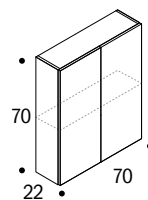

### TOP LAVATOIO FRIDA

- Dimensioni interne lavatoio 51 x 32 profondità 21 cm

codice	descrizione	dimensioni B x H x P cm	euro
ST17803	top Frida <b>acero bianco</b> con foro lavatoio, reversibile	134,5* x 3 x 62,5	335,90
ST17804	spalla di supporto per top	62,5 x 90 x 3	195,71
ST15975	lavatoio in ceramica bianca lucida	61 x 51 altezza soprapiano 2 cm	406,88

Dimensioni  
interne  
62 x 88  
profondità  
57 cm

### SPECCHIERA CONTENITORE FRIDA

- Specchiera contenitore, anta singola reversibile push&pull
- Struttura in essenza di serie: Acero Bianco

codice	descrizione	dimensioni B x H x P cm	euro
ST15978	pensile 1 anta specchio reversibile, push&pull	60 x 70 x 22	203,92

### PENSILE FRIDA

- Pensile Frida, 2 ante, push&pull
- Essenza di serie: Acero Bianco

codice	descrizione	dimensioni B x H x P cm	euro
ST15979	pensile 2 ante, push&pull	70 x 70 x 22	245,26