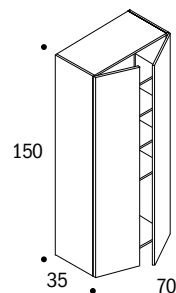

codice	descrizione	dimensioni B x H x P cm	euro
ST17816	colonna sospesa Frida portasciope, due ante push&pull, acero bianco	70 x 150 x 35	445,99