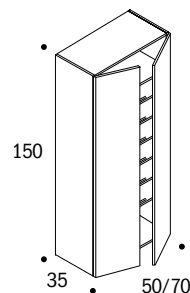

### TOP LAVATOIO FRIDA

- Dimensioni interne lavatoio 51 x 32 profondità 21 cm

codice	descrizione	dimensioni B x H x P cm	euro
ST17803	top Frida <b>acero bianco</b> con foro lavatoio, reversibile	134,5* x 3 x 62,5	335,90
ST17804	spalla di supporto per top	62,5 x 90 x 3	195,71
ST15975	lavatoio in ceramica bianca lucida	61 x 51 altezza soprapiano 2 cm	406,88

### COLONNA FRIDA PORTALAVATRICE E ASCIUGATRICE

- Essenza di serie: Acero Bianco

codice	descrizione	dimensioni B x H x P cm	euro
ST15980	colonna 4 ante portalavatrice e portasciugatrice, acero bianco	70 x 210 x 62 misure interne per vano 62 x 88 x 57	610,80
ST17817	colonna 4 ante portalavatrice e portasciugatrice, acero bianco	70 x 210 x 70 misure interne per vano 62 x 88 x 65	728,26

### COLONNA FRIDA

- Essenza di serie: Acero Bianco

codice	descrizione	dimensioni B x H x P cm	euro
<b>ST15981</b>	colonna 4 ante portalavatrice acero bianco con ripiani in vetro	70 x 210 x 62 misure interne per vano inferiore 62 x 88 x 57	<b>610,80</b>
<b>ST17818</b>	colonna 4 ante portalavatrice acero bianco con ripiani in vetro	70 x 210 x 70 misure interne per vano inferiore 62 x 88 x 65	<b>748,02</b>

codice	descrizione	dimensioni B x H x P cm	euro
<b>ST17814</b>	colonna sospesa Frida portascarpe, due ante push&pull, <b>acero bianco</b>	50 x 150 x 35	<b>369,78</b>
<b>ST17815</b>	colonna sospesa Frida portascarpe, due ante push&pull, <b>acero bianco</b>	70 x 150 x 35	<b>415,88</b>