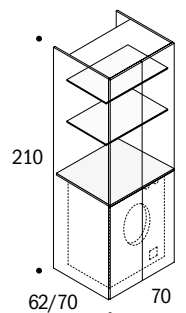

COMPOSIZIONE LAVANDERIA **STORM FRIDA**

COLONNA FRIDA

- Essenza di serie: Acero Bianco

codice	descrizione	dimensioni B x H x P cm	euro
ST15981	colonna 4 ante portalavatrice acero bianco con ripiani in vetro	70 x 210 x 62 misure interne per vano inferiore 62 x 88 x 57	610,80
ST17818	colonna 4 ante portalavatrice acero bianco con ripiani in vetro	70 x 210 x 70 misure interne per vano inferiore 62 x 88 x 65	748,02