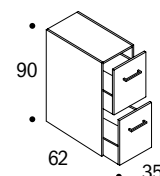

### TOP LAVATOIO FRIDA

- Dimensioni interne lavatoio 51 x 32 profondità 21 cm

codice	descrizione	dimensioni B x H x P cm	euro
ST17803	top Frida <b>acero bianco</b> con foro lavatoio, reversibile	134,5* x 3 x 62,5	335,90
ST17804	spalla di supporto per top	62,5 x 90 x 3	195,71
ST15975	lavatoio in ceramica bianca lucida	61 x 51 altezza soprapiano 2 cm	406,88

### CARRELLO FRIDA

codice	descrizione	dimensioni B x H x P cm	euro
ST17805	carrello con ruote sottolavatoio	60 x 90/38 x 50,6	238,99
ST17806	carrello con ruote sotto top	60 x 90/74,5 x 50,6	227,70

### BASI PER LAVANDERIA FRIDA

- Base per lavatoio o portalavatrice Frida senza top,  
due ante con maniglia
- Base senza top, anta singola
- Base senza top, due cassetti con maniglia

codice	descrizione	dimensioni B x H x P cm	euro
ST17807	base per lavatoio Frida senza top, con due ante	70 x 90 x 62	331,20
ST17808	base portalavatrice Frida senza top, con due ante	70 x 90 x 62	300,15
ST17809	base senza top, con anta singola DX	35 x 90 x 62	239,93
ST17810	base senza top, con anta singola SX	35 x 90 x 62	239,93
ST17811	base senza top, con due cassetti	35 x 90 x 62	440,35

Dimensioni  
interne  
62 x 88  
profondità  
57 cm