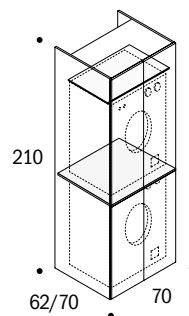

### TOP LAVATOIO FRIDA

- Dimensioni interne lavatoio 51 x 32 profondità 21 cm

codice	descrizione	dimensioni B x H x P cm	euro
ST17803	top Frida <b>acero bianco</b> con foro lavatoio, reversibile	134,5* x 3 x 62,5	335,90
ST17804	spalla di supporto per top	62,5 x 90 x 3	195,71
ST15975	lavatoio in ceramica bianca lucida	61 x 51 altezza soprapiano 2 cm	406,88

### PENSILE FRIDA

- Pensile Frida, 2 ante, push&pull
- Essenza di serie: Acero Bianco

codice	descrizione	dimensioni B x H x P cm	euro
ST15979	pensile 2 ante, push&pull	70 x 70 x 22	245,26

### ELEMENTO A GIORNO FRIDA

- Elemento a giorno Frida reversibile
- Essenza di serie: Acero Bianco

codice	descrizione	dimensioni B x H x P cm	euro
ST17812	elemento a giorno reversibile	35 x 50 x 22	98,80

### COLONNA FRIDA PORTALAVATRICE E ASCIUGATRICE

- Essenza di serie: Acero Bianco

codice	descrizione	dimensioni B x H x P cm	euro
ST15980	colonna 4 ante portalavatrice e portasciugatrice, acero bianco	70 x 210 x 62 misure interne per vano 62 x 88 x 57	610,80
ST17817	colonna 4 ante portalavatrice e portasciugatrice, acero bianco	70 x 210 x 70 misure interne per vano 62 x 88 x 65	728,26