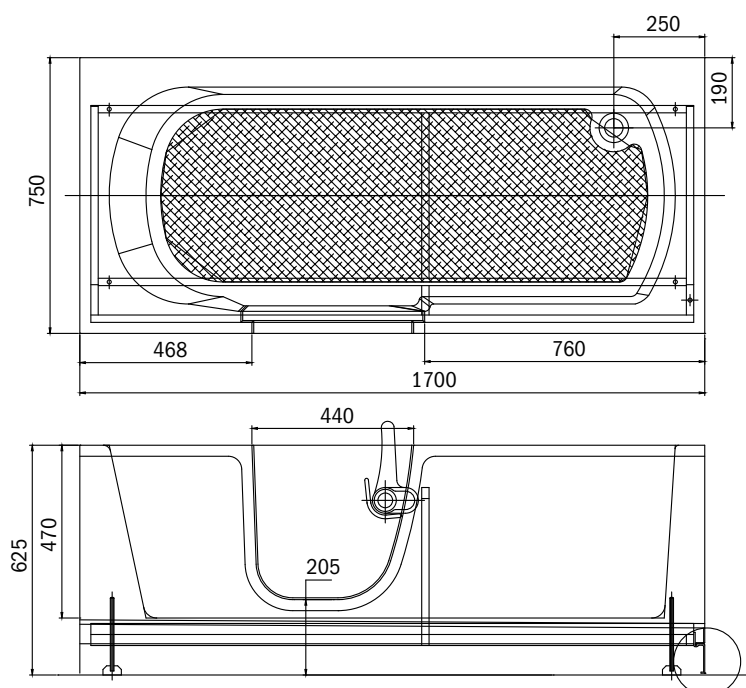

LINEA **AGEVOLA STORM** - VASCA CON PORTA CENTRALE

- Vasca Agevola con porta centrale, apertura verso l'interno
- Maniglia di chiusura esterna
- Fornita con un pannello frontale con porta e due laterali
- Attrezzabile con pannello in cristallo sopravasca per uso doccia
- Fondo antiscivolo
- Struttura in gel-coat su vetroresina
- Telaio portante in acciaio inox AISI 304
- Piedini regolabili
- Capacità max teorica 350 lt
- Completa di colonna vasca con troppopieno 1"1/2 e piletta diam. 70 mm

codice	descrizione	misura (cm)	euro
ST15987	vasca con telaio autoportante con porta centrale, scarico a SX	170 x 75	3.897,22
ST15988	vasca con telaio autoportante con porta centrale, scarico a DX	170 x 75	3.897,22
ST15989	parete doccia in cristallo per vasca Agevola apertura a 180°, reversibile	68 x 135	506,00