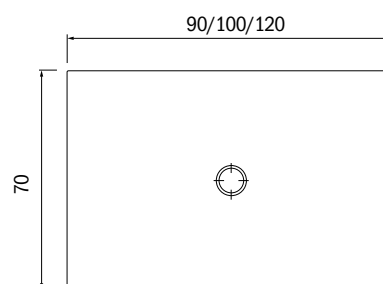

BIDET LINEA AGEVOLA STORM

codice	descrizione	euro
ST15999	bidet in ceramica bianca, h. 48 cm, filo parete	288,78

LINEA **AGEVOLA STORM** - PIATTO DOCCIA IN CERAMICA OPACA

- Piatto doccia in ceramica bianca opaca
- Spessore 3 cm
- Rifinito sui quattro lati
- Piletta non inclusa, ordinare separatamente

codice	descrizione	euro
ST16002	piatto doccia 80 x 80 cm in ceramica bianca opaca, spessore 3 cm, rifinito sui quattro lati	255,56
ST16003	piatto doccia 90 x 90 cm in ceramica bianca opaca, spessore 3 cm, rifinito sui quattro lati	306,67

codice	descrizione	euro
ST17069	piatto doccia 90 x 70 cm in ceramica bianca opaca, spessore 3 cm, rifinito sui quattro lati	268,33
ST17070	piatto doccia 100 x 70 cm in ceramica bianca opaca, spessore 3 cm, rifinito sui quattro lati	293,89
ST17071	piatto doccia 120 x 70 cm in ceramica bianca opaca, spessore 3 cm, rifinito sui quattro lati	357,78

codice	descrizione	euro
ST16004	piatto doccia 100 x 80 cm in ceramica bianca opaca, spessore 3 cm, rifinito sui quattro lati	319,44
ST16005	piatto doccia 120 x 80 cm in ceramica bianca opaca, spessore 3 cm, rifinito sui quattro lati	408,89
ST17072	piatto doccia 140 x 80 cm in ceramica bianca opaca, spessore 3 cm, rifinito sui quattro lati	472,78