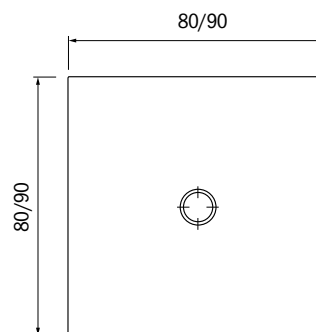

BIDET LINEA AGEVOLA STORM

codice	descrizione	euro
ST15999	bidet in ceramica bianca, h. 48 cm, filo parete	288,78

LINEA **AGEVOLA STORM** - PIATTO DOCCIA IN CERAMICA OPACA

- Piatto doccia in ceramica bianca opaca
- Spessore 3 cm
- Rifinito sui quattro lati
- Piletta non inclusa, ordinare separatamente

codice	descrizione	euro
ST16002	piatto doccia 80 x 80 cm in ceramica bianca opaca, spessore 3 cm, rifinito sui quattro lati	255,56
ST16003	piatto doccia 90 x 90 cm in ceramica bianca opaca, spessore 3 cm, rifinito sui quattro lati	306,67

codice	descrizione	euro
ST17069	piatto doccia 90 x 70 cm in ceramica bianca opaca, spessore 3 cm, rifinito sui quattro lati	268,33
ST17070	piatto doccia 100 x 70 cm in ceramica bianca opaca, spessore 3 cm, rifinito sui quattro lati	293,89
ST17071	piatto doccia 120 x 70 cm in ceramica bianca opaca, spessore 3 cm, rifinito sui quattro lati	357,78

codice	descrizione	euro
ST16004	piatto doccia 100 x 80 cm in ceramica bianca opaca, spessore 3 cm, rifinito sui quattro lati	319,44
ST16005	piatto doccia 120 x 80 cm in ceramica bianca opaca, spessore 3 cm, rifinito sui quattro lati	408,89
ST17072	piatto doccia 140 x 80 cm in ceramica bianca opaca, spessore 3 cm, rifinito sui quattro lati	472,78