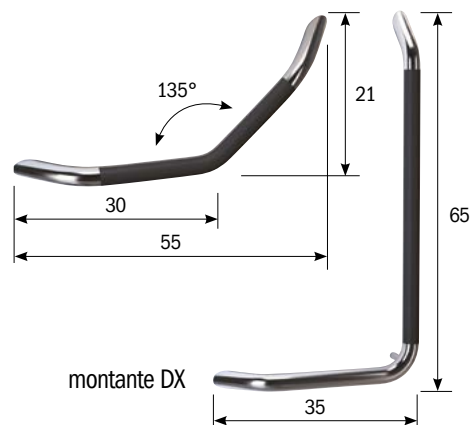

COLONNA DOCCIA TERMOSTATICA

codice	descrizione	euro
ST15903	colonna doccia termostatica, deviazione integrata, soffione acciaio tondo diam. 200 mm, doccia monogetto anticalcare con leva ergonomica per presa facilitata	539,60

LINEA **AGEVOLA STORM** - MANIGLIONE LINEARE

- Maniglione in acciaio cromato
con inserto antiscivolo Soft Touch colore nero
- Tubo diam. 30 mm

codice	descrizione	misura (cm)	euro
ST15990	maniglione lineare 40	40	48,30
ST15991	maniglione lineare 50	50	56,35
ST15992	maniglione lineare 60	60	64,40
ST15993	maniglione lineare 90	90	73,81

LINEA **AGEVOLA STORM** - MANIGLIONE ANGOLARE

- Maniglione in acciaio cromato
con inserto antiscivolo Soft Touch colore nero
- Tubo diam. 30 mm

codice	descrizione	misura (cm)	euro
ST15994	maniglione angolare a 45°	30 x 30	73,27
ST15995	maniglione angolare con montante a DX	35 x 65	96,60
ST15996	maniglione angolare con montante a SX	35 x 65	96,60

LINEA **AGEVOLA STORM** - SEDILE DOCCIA

- Sedile doccia ribaltabile Soft Touch colore nero
- Struttura in acciaio inox
- Ingombro chiuso 4 cm

codice	descrizione	misura (cm)	euro
ST15997	sedile ribaltabile per doccia	Ø 33,5	246,87