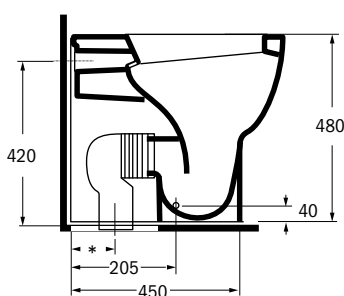

* N.B. utilizzare la curva tecnica adeguata:

ST16028 da 100 a 180 mm - ST16029 da 60 mm a 140 mm - ST16030 da 170 mm a 210 mm

codice	descrizione	euro
ST16028	curva tecnica per vaso traslato con distanza parete da 100 a 180 mm	20,02
ST16029	curva tecnica per vaso traslato con distanza parete da 60 a 140 mm	26,89
ST16030	curva tecnica per vaso traslato con distanza parete da 170 a 210 mm	25,66

BIDET LINEA AGEVOLA STORM

codice	descrizione	euro
ST15999	bidet in ceramica bianca, h. 48 cm, filo parete	288,78

LINEA **AGEVOLA STORM** - PIATTO DOCCIA IN CERAMICA OPACA

- Piatto doccia in ceramica bianca opaca
- Spessore 3 cm
- Rifinito sui quattro lati
- Piletta non inclusa, ordinare separatamente

codice	descrizione	euro
ST16002	piatto doccia 80 x 80 cm in ceramica bianca opaca, spessore 3 cm, rifinito sui quattro lati	255,56
ST16003	piatto doccia 90 x 90 cm in ceramica bianca opaca, spessore 3 cm, rifinito sui quattro lati	306,67

codice	descrizione	euro
ST16004	piatto doccia 100 x 80 cm in ceramica bianca opaca, spessore 3 cm, rifinito sui quattro lati	319,44
ST16005	piatto doccia 120 x 80 cm in ceramica bianca opaca, spessore 3 cm, rifinito sui quattro lati	408,89
ST17072	piatto doccia 140 x 80 cm in ceramica bianca opaca, spessore 3 cm, rifinito sui quattro lati	472,78