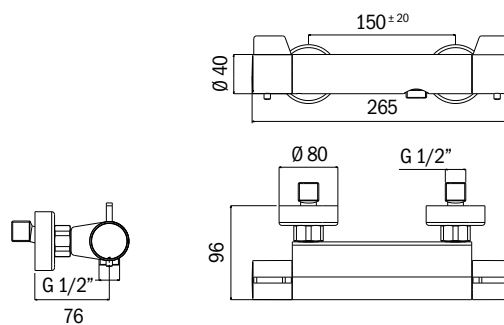

MISCELATORE TERMOSTATICO DOCCIA ESTERNO

codice	descrizione	euro
ST15901	miscelatore termostatico doccia esterno con leva ergonomica per presa facilitata	148,79