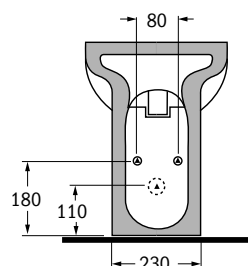

* N.B. utilizzare la curva tecnica adeguata:

ST16028 da 100 a 180 mm - ST16029 da 60 mm a 140 mm - ST16030 da 170 mm a 210 mm

codice	descrizione	euro
ST16028	curva tecnica per vaso traslato con distanza parete da 100 a 180 mm	20,02
ST16029	curva tecnica per vaso traslato con distanza parete da 60 a 140 mm	26,89
ST16030	curva tecnica per vaso traslato con distanza parete da 170 a 210 mm	25,66

BIDET LINEA AGEVOLA STORM

codice	descrizione	euro
ST15999	bidet in ceramica bianca, h. 48 cm, filo parete	288,78

LINEA **AGEVOLA STORM** - PIATTO DOCCIA IN CERAMICA OPACA

- Piatto doccia in ceramica bianca opaca
- Spessore 3 cm
- Rifinito sui quattro lati
- Piletta non inclusa, ordinare separatamente

codice	descrizione	euro
ST16002	piatto doccia 80 x 80 cm in ceramica bianca opaca, spessore 3 cm, rifinito sui quattro lati	255,56
ST16003	piatto doccia 90 x 90 cm in ceramica bianca opaca, spessore 3 cm, rifinito sui quattro lati	306,67

codice	descrizione	euro
ST16004	piatto doccia 100 x 80 cm in ceramica bianca opaca, spessore 3 cm, rifinito sui quattro lati	319,44
ST16005	piatto doccia 120 x 80 cm in ceramica bianca opaca, spessore 3 cm, rifinito sui quattro lati	408,89
ST17072	piatto doccia 140 x 80 cm in ceramica bianca opaca, spessore 3 cm, rifinito sui quattro lati	472,78