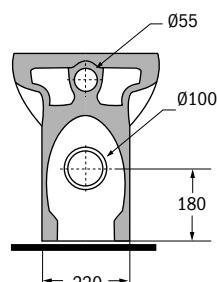

* N.B. utilizzare la curva tecnica adeguata:

ST16028 da 100 a 180 mm - ST16029 da 60 mm a 140 mm - ST16030 da 170 mm a 210 mm

codice	descrizione	euro
ST16028	curva tecnica per vaso traslato con distanza parete da 100 a 180 mm	20,02
ST16029	curva tecnica per vaso traslato con distanza parete da 60 a 140 mm	26,89
ST16030	curva tecnica per vaso traslato con distanza parete da 170 a 210 mm	25,66

BIDET LINEA AGEVOLA STORM

codice	descrizione	euro
ST15999	bidet in ceramica bianca, h. 48 cm, filo parete	288,78

LINEA **AGEVOLA STORM** - PIATTO DOCCIA IN CERAMICA OPACA

- Piatto doccia in ceramica bianca opaca
- Spessore 3 cm
- Rifinito sui quattro lati
- Piletta non inclusa, ordinare separatamente

codice	descrizione	euro
ST16002	piatto doccia 80 x 80 cm in ceramica bianca opaca, spessore 3 cm, rifinito sui quattro lati	255,56
ST16003	piatto doccia 90 x 90 cm in ceramica bianca opaca, spessore 3 cm, rifinito sui quattro lati	306,67

codice	descrizione	euro
ST16004	piatto doccia 100 x 80 cm in ceramica bianca opaca, spessore 3 cm, rifinito sui quattro lati	319,44
ST16005	piatto doccia 120 x 80 cm in ceramica bianca opaca, spessore 3 cm, rifinito sui quattro lati	408,89
ST17072	piatto doccia 140 x 80 cm in ceramica bianca opaca, spessore 3 cm, rifinito sui quattro lati	472,78