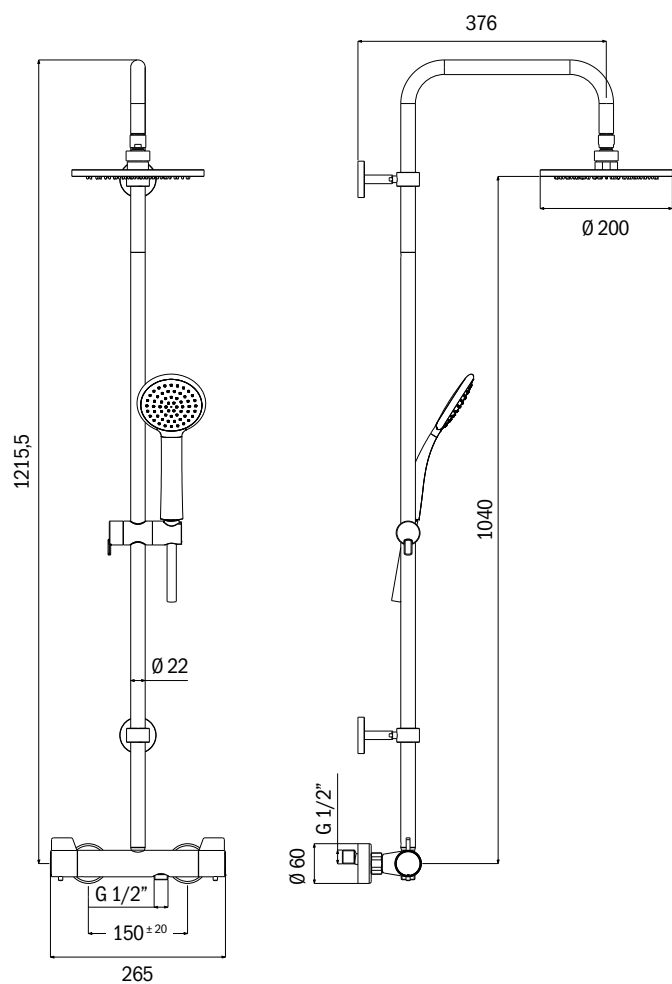

codice	descrizione	euro
ST16004	piatto doccia 100 x 80 cm in ceramica bianca opaca, spessore 3 cm, rifinito sui quattro lati	319,44
ST16005	piatto doccia 120 x 80 cm in ceramica bianca opaca, spessore 3 cm, rifinito sui quattro lati	408,89
ST17072	piatto doccia 140 x 80 cm in ceramica bianca opaca, spessore 3 cm, rifinito sui quattro lati	472,78

MISCELATORE TERMOSTATICO VASCA ESTERNO

codice	descrizione	euro
ST15902	miscelatore termostatico vasca esterno con leva ergonomica per presa facilitata	211,65

LINEA **AGEVOLA STORM** - COLONNA DOCCIA CON LEVA ERGONOMICA PER PRESA FACILITATA

COLONNA DOCCIA TERMOSTATICA

codice	descrizione	euro
ST15903	colonna doccia termostatica, deviazione integrata, soffione acciaio tondo diam. 200 mm, doccia monogetto anticalcare con leva ergonomica per presa facilitata	539,60

LINEA **AGEVOLA STORM** - MANIGLIONE LINEARE

- Maniglione in acciaio cromato
con inserto antiscivolo Soft Touch colore nero
- Tubo diam. 30 mm

codice	descrizione	misura (cm)	euro
ST15990	maniglione lineare 40	40	48,30
ST15991	maniglione lineare 50	50	56,35
ST15992	maniglione lineare 60	60	64,40
ST15993	maniglione lineare 90	90	73,81