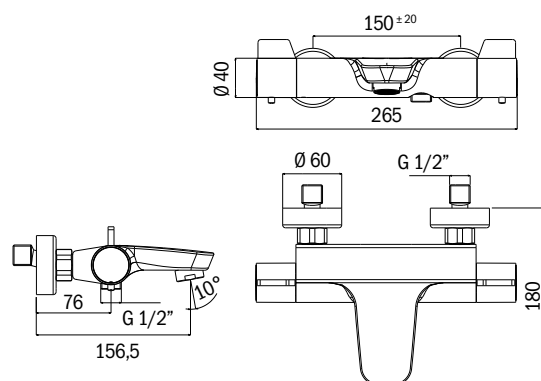

codice	descrizione	euro
ST16004	piatto doccia 100 x 80 cm in ceramica bianca opaca, spessore 3 cm, rifinito sui quattro lati	319,44
ST16005	piatto doccia 120 x 80 cm in ceramica bianca opaca, spessore 3 cm, rifinito sui quattro lati	408,89
ST17072	piatto doccia 140 x 80 cm in ceramica bianca opaca, spessore 3 cm, rifinito sui quattro lati	472,78

MISCELATORE BIDET

codice	descrizione	euro
ST15900	miscelatore bidet monocomando scarico 1" 1/4 con leva ergonomica per presa facilitata	98,49

MISCELATORE TERMOSTATICO DOCCIA ESTERNO

codice	descrizione	euro
ST15901	miscelatore termostatico doccia esterno con leva ergonomica per presa facilitata	148,79

MISCELATORE TERMOSTATICO VASCA ESTERNO

codice	descrizione	euro
ST15902	miscelatore termostatico vasca esterno con leva ergonomica per presa facilitata	211,65

LINEA **AGEVOLA STORM** - COLONNA DOCCIA CON LEVA ERGONOMICA PER PRESA FACILITATA

LINEA **AGEVOLA STORM** - MANIGLIONE LINEARE

- Maniglione in acciaio cromato
con inserto antiscivolo Soft Touch colore nero
- Tubo diam. 30 mm

codice	descrizione	misura (cm)	euro
ST15990	maniglione lineare 40	40	48,30
ST15991	maniglione lineare 50	50	56,35
ST15992	maniglione lineare 60	60	64,40
ST15993	maniglione lineare 90	90	73,81