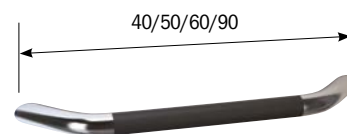

MISCELATORE TERMOSTATICO VASCA ESTERNO

codice	descrizione	euro
ST15902	miscelatore termostatico vasca esterno con leva ergonomica per presa facilitata	211,65

LINEA **AGEVOLA STORM** - COLONNA DOCCIA CON LEVA ERGONOMICA PER PRESA FACILITATA

COLONNA DOCCIA TERMOSTATICA

codice	descrizione	euro
ST15903	colonna doccia termostatica, deviazione integrata, soffione acciaio tondo diam. 200 mm, doccia monogetto anticalcare con leva ergonomica per presa facilitata	539,60

LINEA **AGEVOLA STORM** - MANIGLIONE LINEARE

- Maniglione in acciaio cromato
con inserto antiscivolo Soft Touch colore nero
- Tubo diam. 30 mm

codice	descrizione	misura (cm)	euro
ST15990	maniglione lineare 40	40	48,30
ST15991	maniglione lineare 50	50	56,35
ST15992	maniglione lineare 60	60	64,40
ST15993	maniglione lineare 90	90	73,81

LINEA **AGEVOLA STORM** - MANIGLIONE ANGOLARE

- Maniglione in acciaio cromato
con inserto antiscivolo Soft Touch colore nero
- Tubo diam. 30 mm

codice	descrizione	misura (cm)	euro
ST15994	maniglione angolare a 45°	30 x 30	73,27
ST15995	maniglione angolare con montante a DX	35 x 65	96,60
ST15996	maniglione angolare con montante a SX	35 x 65	96,60