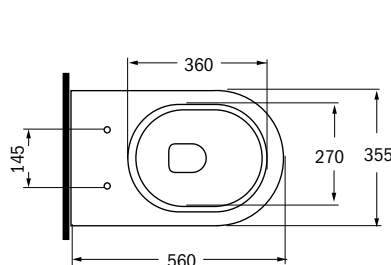

* N.B. utilizzare la curva tecnica adeguata:

ST16028 da 100 a 180 mm - ST16029 da 60 mm a 140 mm - ST16030 da 170 mm a 210 mm

codice	descrizione	euro
ST16028	curva tecnica per vaso traslato con distanza parete da 100 a 180 mm	20,02
ST16029	curva tecnica per vaso traslato con distanza parete da 60 a 140 mm	26,89
ST16030	curva tecnica per vaso traslato con distanza parete da 170 a 210 mm	25,66

BIDET LINEA AGEVOLA STORM

codice	descrizione	euro
ST15999	bidet in ceramica bianca, h. 48 cm, filo parete	288,78

LINEA **AGEVOLA STORM** - PIATTO DOCCIA IN CERAMICA OPACA

- Piatto doccia in ceramica bianca opaca
- Spessore 3 cm
- Rifinito sui quattro lati
- Piletta non inclusa, ordinare separatamente

codice	descrizione	euro
ST16002	piatto doccia 80 x 80 cm in ceramica bianca opaca, spessore 3 cm, rifinito sui quattro lati	255,56
ST16003	piatto doccia 90 x 90 cm in ceramica bianca opaca, spessore 3 cm, rifinito sui quattro lati	306,67

codice	descrizione	euro
ST16004	piatto doccia 100 x 80 cm in ceramica bianca opaca, spessore 3 cm, rifinito sui quattro lati	319,44
ST16005	piatto doccia 120 x 80 cm in ceramica bianca opaca, spessore 3 cm, rifinito sui quattro lati	408,89
ST17072	piatto doccia 140 x 80 cm in ceramica bianca opaca, spessore 3 cm, rifinito sui quattro lati	472,78