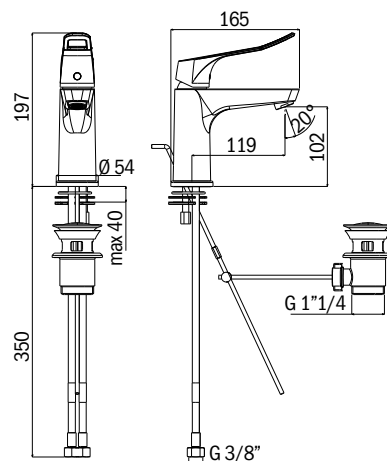

codice	descrizione	euro
ST16004	piatto doccia 100 x 80 cm in ceramica bianca opaca, spessore 3 cm, rifinito sui quattro lati	319,44
ST16005	piatto doccia 120 x 80 cm in ceramica bianca opaca, spessore 3 cm, rifinito sui quattro lati	408,89
ST17072	piatto doccia 140 x 80 cm in ceramica bianca opaca, spessore 3 cm, rifinito sui quattro lati	472,78

LINEA **AGEVOLA STORM** - VASCA CON PORTA CENTRALE

- Vasca Agevola con porta centrale, apertura verso l'interno
- Maniglia di chiusura esterna
- Fornita con un pannello frontale con porta e due laterali
- Attrezzabile con pannello in cristallo sopravasca per uso doccia
- Fondo antiscivolo
- Struttura in gel-coat su vetroresina
- Telaio portante in acciaio inox AISI 304
- Piedini regolabili
- Capacità max teorica 350 lt
- Completa di colonna vasca con troppopieno 1"1/2 e piletta diam. 70 mm

codice	descrizione	misura (cm)	euro
ST15987	vasca con telaio autoportante con porta centrale, scarico a SX	170 x 75	3.897,22
ST15988	vasca con telaio autoportante con porta centrale, scarico a DX	170 x 75	3.897,22
ST15989	parete doccia in cristallo per vasca Agevola apertura a 180°, reversibile	68 x 135	506,00

versione DX

versione SX

LINEA **AGEVOLA STORM** - MISCELATORI CON LEVA ERGONOMICA PER PRESA FACILITATA

MISCELATORE LAVABO

codice	descrizione	euro
ST15899	miscelatore lavabo monocomando scarico 1" 1/4 con leva ergonomica per presa facilitata	118,93