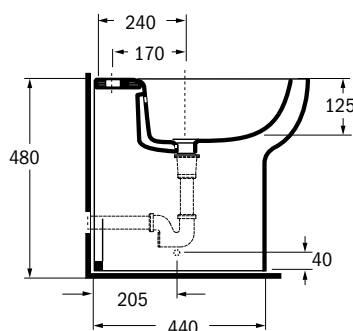

VASO LINEA AGEVOLA CON SCARICO TRASLATO STORM

codice	descrizione	euro
ST15998	vaso in ceramica bianca, h 48 cm, filo parete con scarico traslato	288,78
ST16000	copriwater ultrapiatto in termoindurente per vaso Agevola, con sistema "TakeOff®"	50,98
ST16001	copriwater ultrapiatto in termoindurente, Soft Close, per vaso Agevola, con sistema "TakeOff®"	66,32

* N.B. utilizzare la curva tecnica adeguata:

ST16028 da 100 a 180 mm - ST16029 da 60 mm a 140 mm - ST16030 da 170 mm a 210 mm

codice	descrizione	euro
ST16028	curva tecnica per vaso traslato con distanza parete da 100 a 180 mm	20,02
ST16029	curva tecnica per vaso traslato con distanza parete da 60 a 140 mm	26,89
ST16030	curva tecnica per vaso traslato con distanza parete da 170 a 210 mm	25,66

BIDET LINEA AGEVOLA STORM

codice	descrizione	euro
ST15999	bidet in ceramica bianca, h. 48 cm, filo parete	288,78

LINEA **AGEVOLA STORM** - PIATTO DOCCIA IN CERAMICA OPACA

- Piatto doccia in ceramica bianca opaca
- Spessore 3 cm
- Rifinito sui quattro lati
- Piletta non inclusa, ordinare separatamente

codice	descrizione	euro
ST16002	piatto doccia 80 x 80 cm in ceramica bianca opaca, spessore 3 cm, rifinito sui quattro lati	255,56
ST16003	piatto doccia 90 x 90 cm in ceramica bianca opaca, spessore 3 cm, rifinito sui quattro lati	306,67