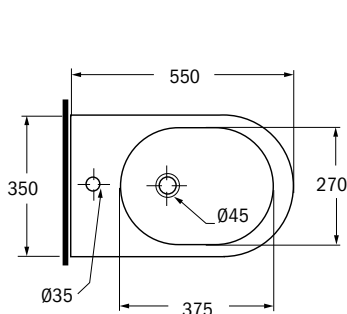

* N.B. utilizzare la curva tecnica adeguata:

ST16028 da 100 a 180 mm - ST16029 da 60 mm a 140 mm - ST16030 da 170 mm a 210 mm

codice	descrizione	euro
ST16028	curva tecnica per vaso traslato con distanza parete da 100 a 180 mm	20,02
ST16029	curva tecnica per vaso traslato con distanza parete da 60 a 140 mm	26,89
ST16030	curva tecnica per vaso traslato con distanza parete da 170 a 210 mm	25,66

BIDET LINEA AGEVOLA STORM

codice	descrizione	euro
ST15999	bidet in ceramica bianca, h. 48 cm, filo parete	288,78

LINEA **AGEVOLA STORM** - PIATTO DOCCIA IN CERAMICA OPACA

- Piatto doccia in ceramica bianca opaca
- Spessore 3 cm
- Rifinito sui quattro lati
- Piletta non inclusa, ordinare separatamente

codice	descrizione	euro
ST16002	piatto doccia 80 x 80 cm in ceramica bianca opaca, spessore 3 cm, rifinito sui quattro lati	255,56
ST16003	piatto doccia 90 x 90 cm in ceramica bianca opaca, spessore 3 cm, rifinito sui quattro lati	306,67

codice	descrizione	euro
ST16004	piatto doccia 100 x 80 cm in ceramica bianca opaca, spessore 3 cm, rifinito sui quattro lati	319,44
ST16005	piatto doccia 120 x 80 cm in ceramica bianca opaca, spessore 3 cm, rifinito sui quattro lati	408,89
ST17072	piatto doccia 140 x 80 cm in ceramica bianca opaca, spessore 3 cm, rifinito sui quattro lati	472,78