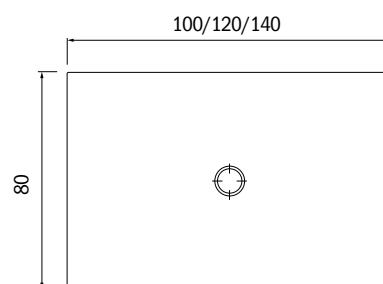

BIDET LINEA AGEVOLA STORM

codice	descrizione	euro
ST15999	bidet in ceramica bianca, h. 48 cm, filo parete	288,78

LINEA **AGEVOLA STORM** - PIATTO DOCCIA IN CERAMICA OPACA

- Piatto doccia in ceramica bianca opaca
- Spessore 3 cm
- Rifinito sui quattro lati
- Piletta non inclusa, ordinare separatamente

codice	descrizione	euro
ST16002	piatto doccia 80 x 80 cm in ceramica bianca opaca, spessore 3 cm, rifinito sui quattro lati	255,56
ST16003	piatto doccia 90 x 90 cm in ceramica bianca opaca, spessore 3 cm, rifinito sui quattro lati	306,67

codice	descrizione	euro
ST17069	piatto doccia 90 x 70 cm in ceramica bianca opaca, spessore 3 cm, rifinito sui quattro lati	268,33
ST17070	piatto doccia 100 x 70 cm in ceramica bianca opaca, spessore 3 cm, rifinito sui quattro lati	293,89
ST17071	piatto doccia 120 x 70 cm in ceramica bianca opaca, spessore 3 cm, rifinito sui quattro lati	357,78

codice	descrizione	euro
ST16004	piatto doccia 100 x 80 cm in ceramica bianca opaca, spessore 3 cm, rifinito sui quattro lati	319,44
ST16005	piatto doccia 120 x 80 cm in ceramica bianca opaca, spessore 3 cm, rifinito sui quattro lati	408,89
ST17072	piatto doccia 140 x 80 cm in ceramica bianca opaca, spessore 3 cm, rifinito sui quattro lati	472,78