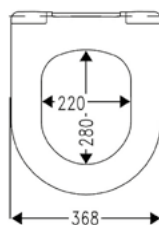

* N.B. utilizzare la curva tecnica adeguata:

ST16028 da 100 a 180 mm - ST16029 da 60 mm a 140 mm - ST16030 da 170 mm a 210 mm

codice	descrizione	euro
ST16028	curva tecnica per vaso traslato con distanza parete da 100 a 180 mm	20,02
ST16029	curva tecnica per vaso traslato con distanza parete da 60 a 140 mm	26,89
ST16030	curva tecnica per vaso traslato con distanza parete da 170 a 210 mm	25,66

BIDET LINEA AGEVOLA STORM

codice	descrizione	euro
ST15999	bidet in ceramica bianca, h. 48 cm, filo parete	288,78

LINEA **AGEVOLA STORM** - PIATTO DOCCIA IN CERAMICA OPACA

- Piatto doccia in ceramica bianca opaca
- Spessore 3 cm
- Rifinito sui quattro lati
- Piletta non inclusa, ordinare separatamente

codice	descrizione	euro
ST16002	piatto doccia 80 x 80 cm in ceramica bianca opaca, spessore 3 cm, rifinito sui quattro lati	255,56
ST16003	piatto doccia 90 x 90 cm in ceramica bianca opaca, spessore 3 cm, rifinito sui quattro lati	306,67

codice	descrizione	euro
ST16004	piatto doccia 100 x 80 cm in ceramica bianca opaca, spessore 3 cm, rifinito sui quattro lati	319,44
ST16005	piatto doccia 120 x 80 cm in ceramica bianca opaca, spessore 3 cm, rifinito sui quattro lati	408,89
ST17072	piatto doccia 140 x 80 cm in ceramica bianca opaca, spessore 3 cm, rifinito sui quattro lati	472,78