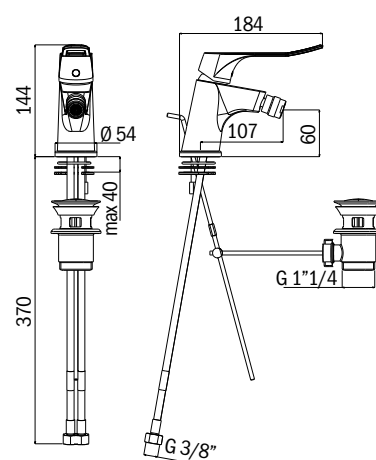

MISCELATORE BIDET

codice	descrizione	euro
ST15900	miscelatore bidet monocomando scarico 1" 1/4 con leva ergonomica per presa facilitata	98,49