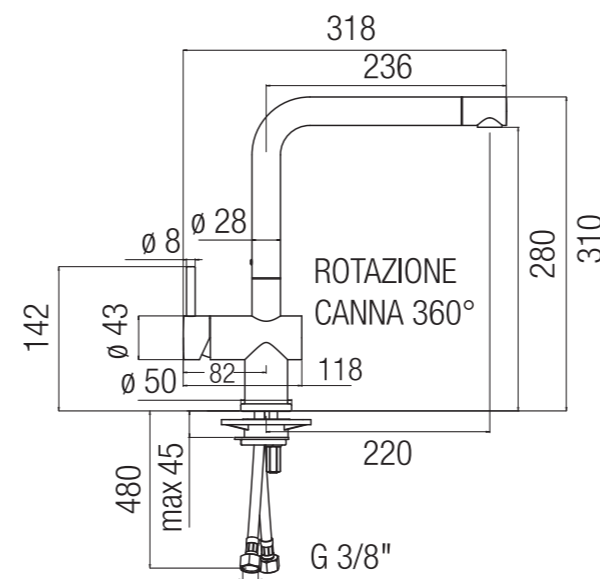

CARTUCCIA PER MISCELATORI CUCINA STORM DESIGN

ST16345 cartuccia Storm per serie Cucina Design: ST16338, ST16339

MADE IN ITALY

MISCELATORI PER CUCINA

ST16340 miscelatore lavello monocomando con bocca girevole 360° e doccetta monogetto estraibile, flessibili inox 3/8"

ST16341 miscelatore lavello monocomando con bocca girevole 360° e bocchetta orientabile, flessibili inox 3/8"

CARTUCCIA PER MISCELATORI CUCINA STORM DESIGN

ST15206 cartuccia Storm per serie Cucina Design: ST16340, ST16341

MADE IN ITALY

MISCELATORI PER CUCINA

ST13379 miscelatore lavello monocomando con bocca girevole, doccia a doppio getto orientabile, ritorno automatico, flessibili inox 3/8"

ST13378 miscelatore lavello monocomando con bocca girevole, erogazione estraibile, monogetto, impugnatura nera, flessibili inox 3/8"