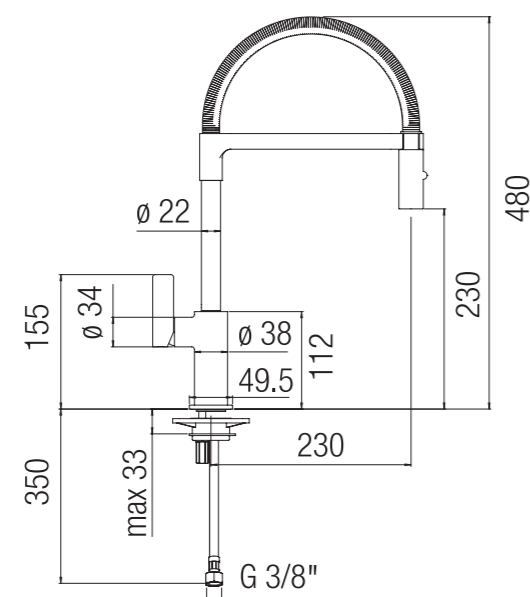

MADE IN ITALY

MISCELATORI PER CUCINA

ST16338 miscelatore lavello monocomando con molla e bocca girevole, doccetta monogetto orientabile con appoggio magnetico, flessibili inox 3/8"

ST16339 miscelatore lavello monocomando con molla orientabile e doccetta 2 getti, flessibili inox 3/8"