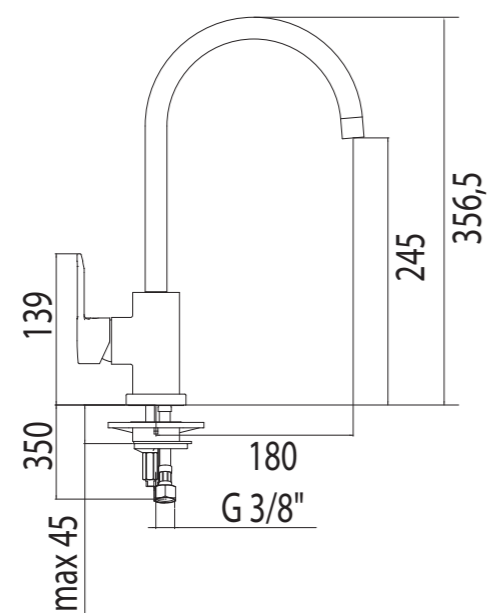

MISCELATORI PER CUCINA

ST13377 miscelatore lavello monocomando con bocca girevole, flessibili inox 3/8"

ST12351 miscelatore lavello monocomando con bocca girevole, flessibili inox 3/8"

CARTUCCIA PER MISCELATORI CUCINA STORM DESIGN