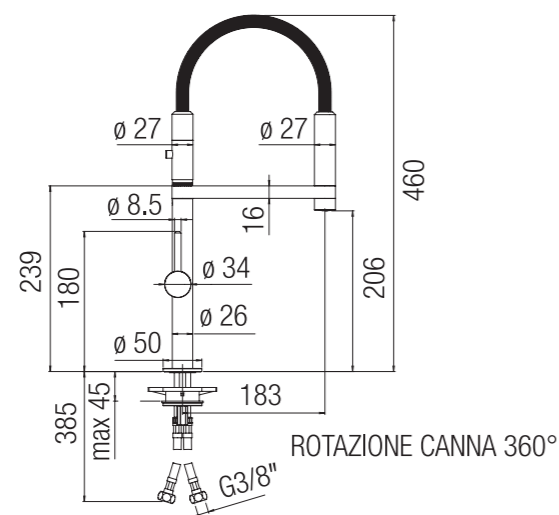

MADE IN ITALY

MISCELATORI PER CUCINA

ST16338 miscelatore lavello monocomando con molla e bocca girevole, doccetta monogetto orientabile con appoggio magnetico, flessibili inox 3/8"

ST16339 miscelatore lavello monocomando con molla orientabile e doccetta 2 getti, flessibili inox 3/8"

CARTUCCIA PER MISCELATORI CUCINA STORM DESIGN

ST16345 cartuccia Storm per serie Cucina Design: ST16338, ST16339

MADE IN ITALY

MISCELATORI PER CUCINA

ST16340 miscelatore lavello monocomando con bocca girevole 360° e doccetta monogetto estraibile, flessibili inox 3/8"

MADE IN ITALY

MISCELATORI PER CUCINA

ST13379 miscelatore lavello monocomando con bocca girevole, doccia a doppio getto orientabile, ritorno automatico, flessibili inox 3/8"

ST13378 miscelatore lavello monocomando con bocca girevole, erogazione estraibile, monogetto, impugnatura nera, flessibili inox 3/8"