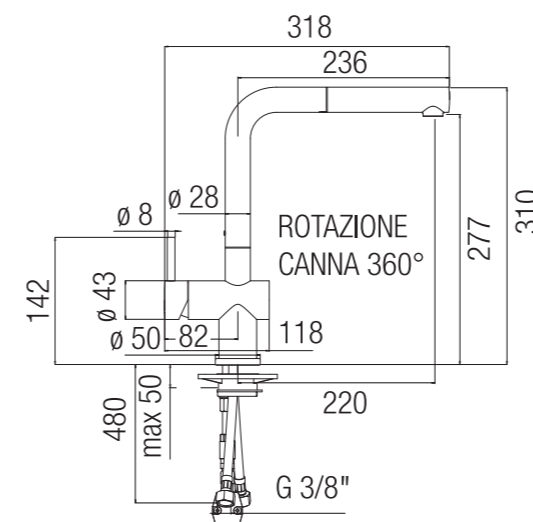

CARTUCCIA PER MISCELATORI CUCINA STORM DESIGN

ST16345 cartuccia Storm per serie Cucina Design: ST16338, ST16339

MADE IN ITALY

MISCELATORI PER CUCINA

ST16340 miscelatore lavello monocomando con bocca girevole 360° e doccetta monogetto estraibile, flessibili inox 3/8"

ST16341 miscelatore lavello monocomando con bocca girevole 360° e bocchetta orientabile, flessibili inox 3/8"

CARTUCCIA PER MISCELATORI CUCINA STORM DESIGN

ST15206 cartuccia Storm per serie Cucina Design: ST16340, ST16341

MADE IN ITALY

MISCELATORI PER CUCINA

ST13379 miscelatore lavello monocomando con bocca girevole, doccia a doppio getto orientabile, ritorno automatico, flessibili inox 3/8"

ST13378 miscelatore lavello monocomando con bocca girevole, erogazione estraibile, monogetto, impugnatura nera, flessibili inox 3/8"