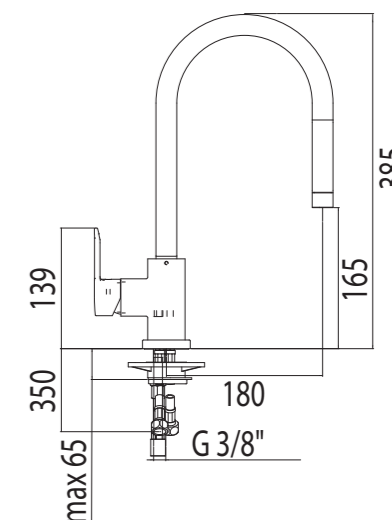

MADE IN ITALY

MISCELATORI PER CUCINA

ST13379 miscelatore lavello monocomando con bocca girevole, doccia a doppio getto orientabile, ritorno automatico, flessibili inox 3/8"

ST13378 miscelatore lavello monocomando con bocca girevole, erogazione estraibile, monogetto, impugnatura nera, flessibili inox 3/8"