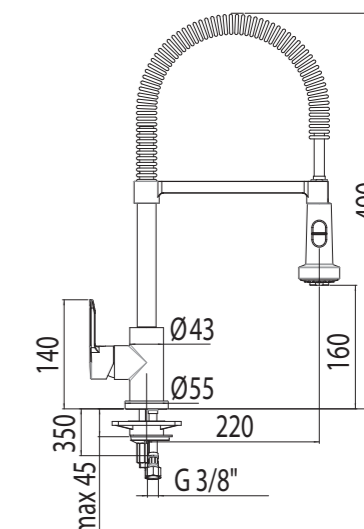

MADE IN ITALY

MISCELATORI PER CUCINA

ST13379 miscelatore lavello monocomando con bocca girevole, doccia a doppio getto orientabile, ritorno automatico, flessibili inox 3/8"

ST13378 miscelatore lavello monocomando con bocca girevole, erogazione estraibile, monogetto, impugnatura nera, flessibili inox 3/8"