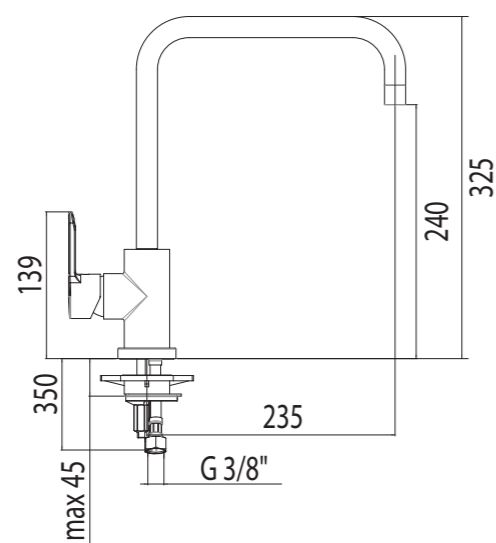

MISCELATORI PER CUCINA

ST13377 miscelatore lavello monocomando con bocca girevole, flessibili inox 3/8"