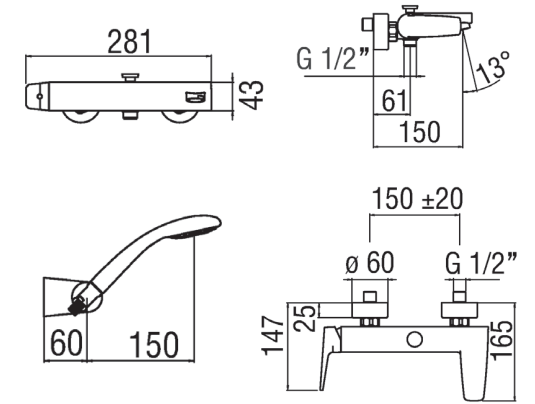

MISCELATORI STORM FIVE

Nuova serie miscelatori STORM FIVE, si distingue per la qualità e il design e offre una gamma completa di miscelatori per bagno e cucina.

1 Limitatore di temperatura. La tecnologia EcoFresh evita pericolosi rischi di scottatura diminuendo al contempo il consumo di acqua calda: è possibile variare la temperatura massima erogata dal miscelatore ruotando una ghiera sulla cartuccia.

2 Movimenti fluidi. Il sistema a frizione dei dischi ceramici LiveDrive evita il frizionamento dei dischi quando la leva di miscelazione viene ruotata in posizione di chiusura, riducendo l'usura delle piastrine e garantendo un movimento morbido della leva.

3 Regolatore dinamico di portata. La tecnologia WaterSaving dimezza il consumo d'acqua frenando l'apertura della leva in corrispondenza con la metà della portata (-50%). Superata la lieve resistenza, il miscelatore sarà libero di erogare la totalità della portata.

4 Brillantezza superiore. La finitura brillante e lucente è assicurata da valori di cromatura superiori allo standard di mercato: 15.0 µm di Nickel e 0.5 µm di Cromo. Tutti i processi sono eseguiti all'interno dei nostri stabilimenti, nel pieno rispetto delle norme ambientali.

5 Flessibile anti attorcigliamento. La finitura effetto metallico del nuovo flessibile in plastica impreziosisce la cromatura dei miscelatori, mentre la sua particolare superficie liscia evita il fastidioso attorcigliamento tipico dei flessibili tradizionali.

6 Flessibili. Il primo tubo flessibile approvato in tutto il mondo grazie alle superiori proprietà igieniche interne, all'ottima resistenza a temperatura e pressione, e alla maggiore flessibilità rispetto ai tubi in PE-X tradizionale.