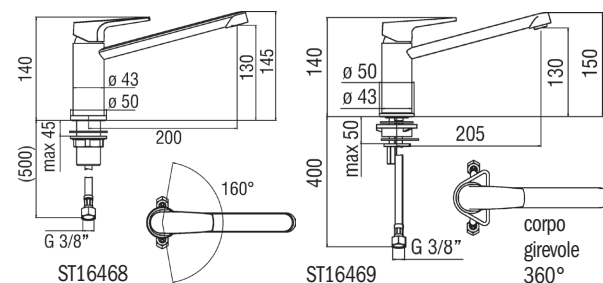

MISCELATORE LAVELLO STORM FIVE

ST16468 miscelatore STORM FIVE
lavello monocomando
ST16469 miscelatore STORM FIVE
lavello monocomando,
con corpo girevole 360°