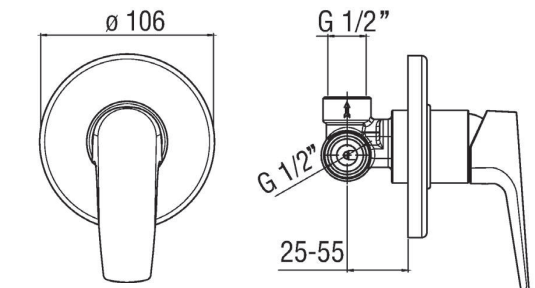

MADE IN  ITALY

MISCELATORE VASCA ESTERNO STORM FIVE

ST16462 miscelatore STORM FIVE vasca esterno monocomando, con duplex

MISCELATORE INCASSO DOCCIA STORM FIVE

ST16463 miscelatore STORM FIVE incasso doccia monocomando
ST16474 prolunga per incasso doccia STORM FIVE, lunghezza mm 35