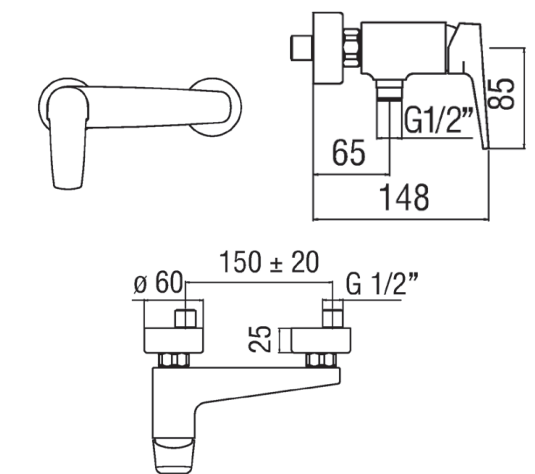

MADE IN ITALY