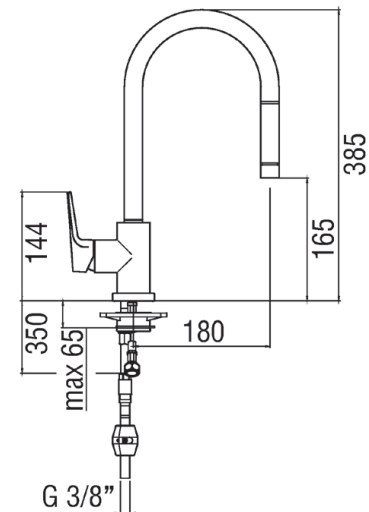

ST16471 miscelatore STORM FIVE
lavello con doccia estraibile, monogetto,
con bocca girevole e impugnatura nera,
monocomando

STORM