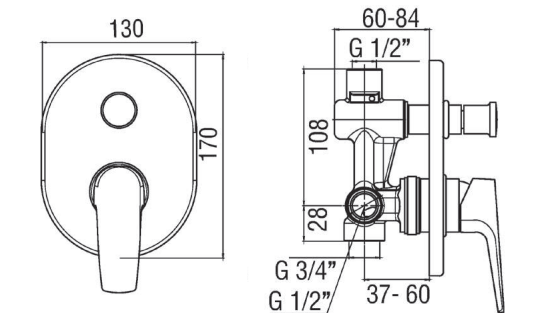

MISCELATORE INCASSO DOCCIA CON DEVIATORE STORM FIVE

ST16464 miscelatore STORM FIVE incasso doccia monocomando con deviatore
ST16475 prolunga per incasso doccia con deviatore STORM FIVE, lunghezza mm 35