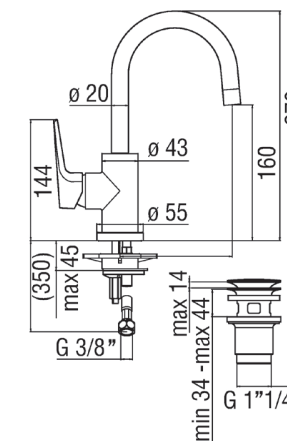

MISCELATORI STORM FIVE

Nuova serie miscelatori STORM FIVE, si distingue per la qualità e il design e offre una gamma completa di miscelatori per bagno e cucina.

1 Limitatore di temperatura. La tecnologia EcoFresh evita pericolosi rischi di scottatura diminuendo al contempo il consumo di acqua calda: è possibile variare la temperatura massima erogata dal miscelatore ruotando una ghiera sulla cartuccia.

2 Movimenti fluidi. Il sistema a frizione dei dischi ceramici LiveDrive evita il frizionamento dei dischi quando la leva di miscelazione viene ruotata in posizione di chiusura, riducendo l'usura delle piastrine e garantendo un movimento morbido della leva.

3 Regolatore dinamico di portata. La tecnologia WaterSaving dimezza il consumo d'acqua frenando l'apertura della leva in corrispondenza con la metà della portata (-50%). Superata la lieve resistenza, il miscelatore sarà libero di erogare la totalità della portata.

4 Brillantezza superiore. La finitura brillante e lucente è assicurata da valori di cromatura superiori allo standard di mercato: 15.0 µm di Nickel e 0.5 µm di Cromo. Tutti i processi sono eseguiti all'interno dei nostri stabilimenti, nel pieno rispetto delle norme ambientali.

5 Flessibile anti attorcigliamento. La finitura effetto metallico del nuovo flessibile in plastica impreziosisce la cromatura dei miscelatori, mentre la sua particolare superficie liscia evita il fastidioso attorcigliamento tipico dei flessibili tradizionali.

6 Flessibili. Il primo tubo flessibile approvato in tutto il mondo grazie alle superiori proprietà igieniche interne, all'ottima resistenza a temperatura e pressione, e alla maggiore flessibilità rispetto ai tubi in PE-X tradizionale.