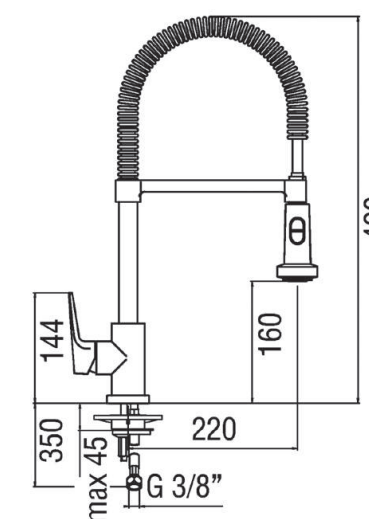

MISCELATORI STORM FIVE CUCINA

MISCELATORE LAVELLO CANNA GIREVOLE STORM FIVE

ST16466 miscelatore STORM FIVE
lavello canna girevole, monocomando

STORM

ST16467 miscelatore STORM FIVE lavello a "U"
canna girevole, monocomando

MISCELATORE LAVELLO STORM FIVE

ST16468 miscelatore STORM FIVE
lavello monocomando
ST16469 miscelatore STORM FIVE
lavello monocomando,
con corpo girevole 360°

MISCELATORE LAVELLO A PARETE STORM FIVE

ST16470 miscelatore STORM FIVE lavello a parete,
monocomando

MISCELATORE LAVELLO DOCCIA ESTRAIBILE STORM FIVE

ST16471 miscelatore STORM FIVE
lavello con doccia estraibile, monogetto,
con bocca girevole e impugnatura nera,
monocomando

STORM

MISCELATORE LAVELLO DOCCIA ORIENTABILE STORM FIVE

ST16472 miscelatore STORM FIVE
lavello con bocca girevole e orientabile,
due funzioni, pull-down, monocomando

RICAMBI MISCELATORI STORM FIVE

ST15206	cartuccia per miscelatore STORM FIVE per vasca esterno ST16462, incasso doccia ST16463, ST16464, esterno doccia ST16465, lavello ST16470, ST16471
ST15207	cartuccia per miscelatore STORM FIVE per lavabo ST16458, ST16459 e bidet ST16461
ST15208	cartuccia per miscelatore STORM FIVE per lavabo ST16460, per lavello ST16466, ST16467 e ST16472
ST16473	cartuccia per miscelatore STORM FIVE per lavello ST16468 e ST16469

IDRO TRADE

Idrotermosanitari e Condizionamento

24040 LALLIO (BG) - via della Madonna, 2 - tel. 035 698111 r.a. - fax 035 698108 - info@idrotrade.it - www.idrotrade.net

MADE IN ITALY

MADE IN ITALY

Revisione 1/2017

MISCELATORI
STORM FIVE

STORM