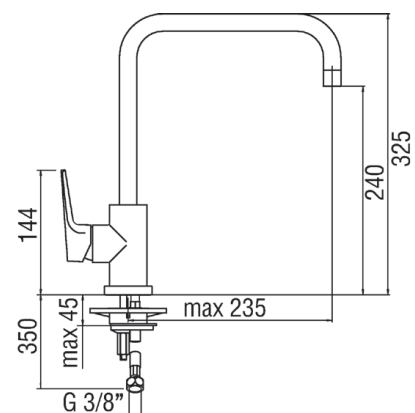

MISCELATORI STORM FIVE CUCINA

MISCELATORE LAVELLO CANNA GIREVOLE STORM FIVE

ST16466 miscelatore STORM FIVE
lavello canna girevole, monocomando

STORM

ST16467 miscelatore STORM FIVE lavello a "U"
canna girevole, monocomando