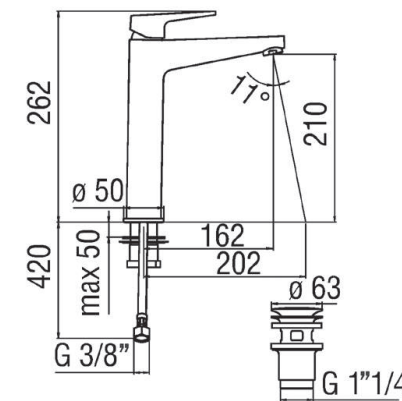

MISCELATORI STORM FIVE BAGNO

MISCELATORE LAVABO STORM FIVE

ST16458 miscelatore STORM FIVE lavabo monocomando con scarico 1"1/4

MISCELATORE LAVABO CORPO ALTO STORM FIVE

ST16459 miscelatore STORM FIVE lavabo monocomando corpo alto, scarico push 1"1/4