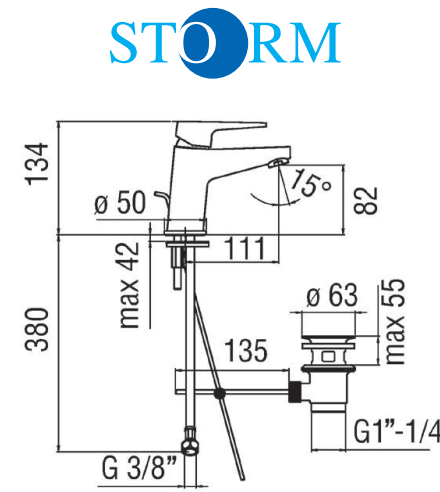

4 Brillantezza superiore. La finitura brillante e lucente è assicurata da valori di cromatura superiori allo standard di mercato: 15.0 µm di Nickel e 0.5 µm di Cromo. Tutti i processi sono eseguiti all'interno dei nostri stabilimenti, nel pieno rispetto delle norme ambientali.

5 Flessibile anti attorcigliamento. La finitura effetto metallico del nuovo flessibile in plastica impreziosisce la cromatura dei miscelatori, mentre la sua particolare superficie liscia evita il fastidioso attorcigliamento tipico dei flessibili tradizionali.

6 Flessibili. Il primo tubo flessibile approvato in tutto il mondo grazie alle superiori proprietà igieniche interne, all'ottima resistenza a temperatura e pressione, e alla maggiore flessibilità rispetto ai tubi in PE-X tradizionale.

7 Flangia di supporto. La flangia di supporto accompagna tutti i nostri miscelatori cucina: ampliando l'area d'appoggio sul piano lavello ne aumenta sensibilmente la stabilità, riducendo le eventuali oscillazioni causate da superfici particolarmente sottili.

MISCELATORI STORM FIVE BAGNO

MISCELATORE LAVABO STORM FIVE

ST16458 miscelatore STORM FIVE lavabo monocomando con scarico 1"1/4