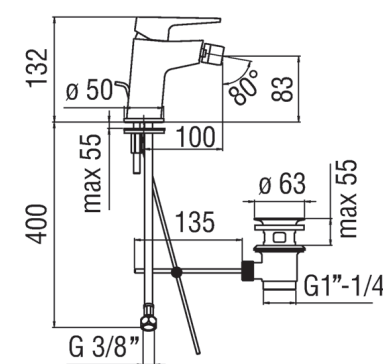

MISCELATORE LAVABO BOCCA GIREVOLE STORM FIVE

ST16460 miscelatore STORM FIVE lavabo monocomando bocca girevole, scarico push 1"1/4

MISCELATORE BIDET STORM FIVE

ST16461 miscelatore STORM FIVE bidet monocomando con scarico 1"1/4