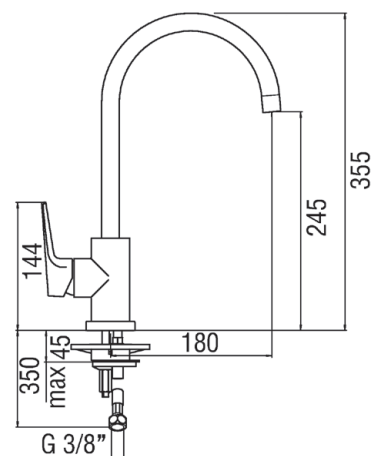

MISCELATORI STORM FIVE CUCINA

MISCELATORE LAVELLO CANNA GIREVOLE STORM FIVE

ST16466 miscelatore STORM FIVE
lavello canna girevole, monocomando

STORM

ST16467 miscelatore STORM FIVE lavello a "U"
canna girevole, monocomando