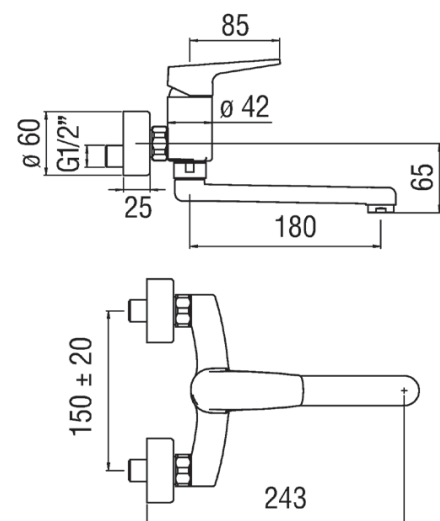

MISCELATORE LAVELLO DOCCIA ESTRAIBILE STORM FIVE

ST16471 miscelatore STORM FIVE
lavello con doccia estraibile, monogetto,
con bocca girevole e impugnatura nera,
monocomando

STORM

MISCELATORE LAVELLO DOCCIA ORIENTABILE STORM FIVE