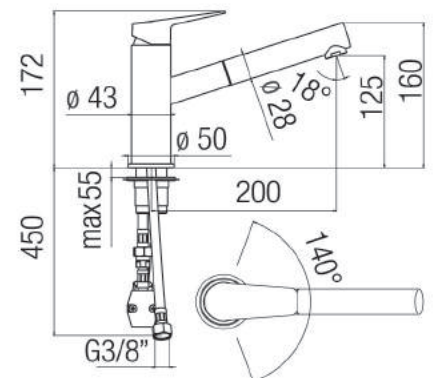

MISCELATORE ESTERNO DOCCIA STORM ONE

ST14559 miscelatore STORM ONE esterno doccia monocomando

MISCELATORI STORM ONE CUCINA

MISCELATORE LAVELLO CORPO GIREVOLE STORM ONE

MISCELATORE LAVELLO CORPO GIREVOLE E DOCCETTA ESTRAIBILE STORM ONE