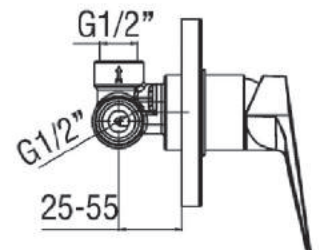

ST14557 miscelatore STORM ONE
incasso doccia monocomando
ST15203 prolunga per incasso doccia
STORM ONE, lunghezza mm 35

MISCELATORE **INCASSO DOCCIA CON DEVIATORE** STORM ONE

ST14558 miscelatore STORM ONE incasso doccia
monocomando, con deviatore
ST15204 prolunga per incasso doccia con deviatore
STORM ONE, lunghezza mm 35