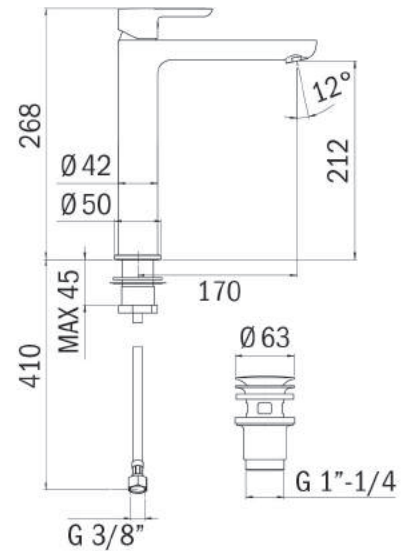

MISCELATORI STORM ONE BAGNO

STORM

MISCELATORE LAVABO STORM ONE

ST14554 miscelatore STORM ONE
lavabo monocomando

MISCELATORE LAVABO CORPO ALTO STORM ONE

ST15904 miscelatore STORM ONE
lavabo corpo alto monocomando