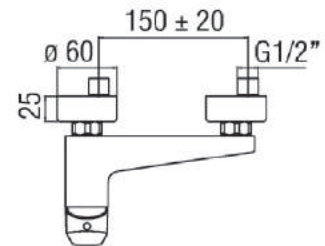

MISCELATORE ESTERNO DOCCIA STORM ONE

ST14559 miscelatore STORM ONE esterno doccia monocomando

MISCELATORI STORM ONE CUCINA

MISCELATORE LAVELLO CORPO GIREVOLE STORM ONE

MISCELATORE LAVELLO CORPO GIREVOLE E DOCCETTA ESTRAIBILE STORM ONE