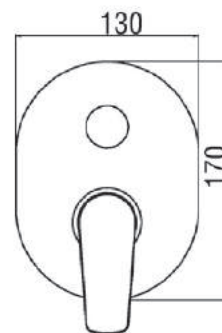

ST14557 miscelatore STORM ONE
incasso doccia monocomando
ST15203 prolunga per incasso doccia
STORM ONE, lunghezza mm 35

MISCELATORE **INCASSO DOCCIA CON DEVIATORE** STORM ONE

ST14558 miscelatore STORM ONE incasso doccia
monocomando, con deviatore
ST15204 prolunga per incasso doccia con deviatore
STORM ONE, lunghezza mm 35