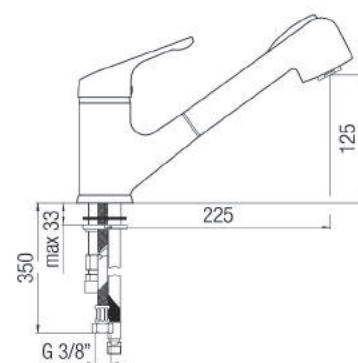

MISCELATORI STORM ONE CUCINA

STORM

MISCELATORE LAVELLO BOCCA GIREVOLE STORM ONE

ST14561 miscelatore STORM ONE
lavello bocca girevole monocomando

MISCELATORE LAVELLO A PARETE STORM ONE

MISCELATORE LAVELLO STORM CON DOCGETTA A 2 GETTI ESTRAIBILE

MISCELATORE LAVELLO STORM

ST16344 miscelatore STORM lavello inclinato
con bocca girevole monocomando

MADE IN ITALY