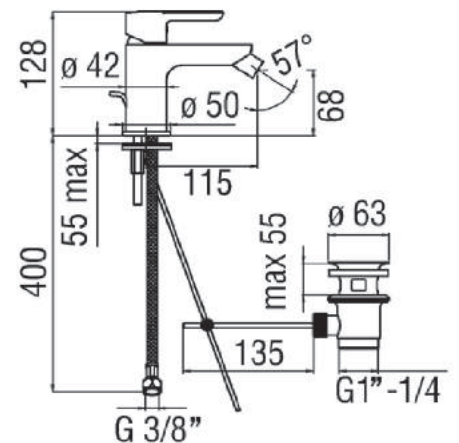

MISCELATORE BIDET STORM ONE