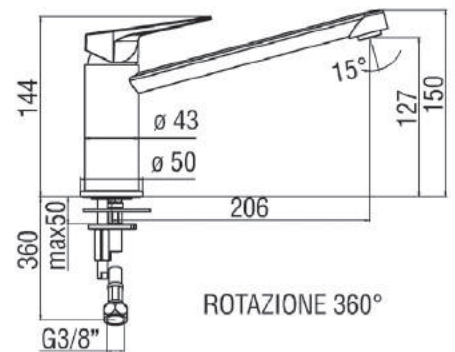

MISCELATORE LAVELLO CORPO GIREVOLE E DOCCETTA ESTRAIBILE STORM ONE

ST16342 miscelatore STORM ONE lavello corpo girevole 360° con doccetta estraibile monocomando

MISCELATORI STORM ONE CUCINA

STORM

MISCELATORE LAVELLO BOCCA GIREVOLE STORM ONE