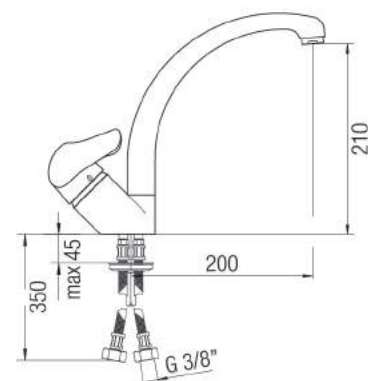

MISCELATORI STORM ONE CUCINA

STORM

MISCELATORE LAVELLO BOCCA GIREVOLE STORM ONE

ST14561 miscelatore STORM ONE
lavello bocca girevole monocomando

MISCELATORE LAVELLO A PARETE STORM ONE

MISCELATORE LAVELLO STORM CON DOCGETTA A 2 GETTI ESTRAIBILE

MISCELATORE LAVELLO STORM

ST16344 miscelatore STORM lavello inclinato
con bocca girevole monocomando

MADE IN ITALY