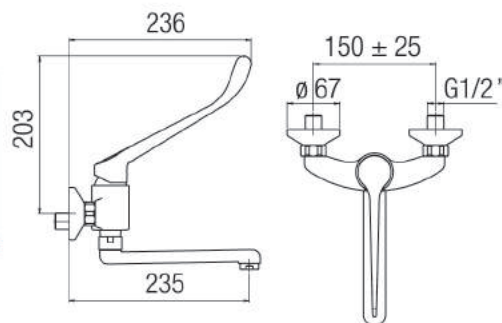

MISCELATORE LAVELLO STORM ONE CON LEVA CLINICA

ST15596 | miscelatore STORM ONE
lavello canna girevole monocomando
con leva clinica

MISCELATORE LAVELLO STORM ONE A MURO CON LEVA CLINICA

ST15597 | miscelatore STORM ONE
lavello a muro monocomando
con leva clinica