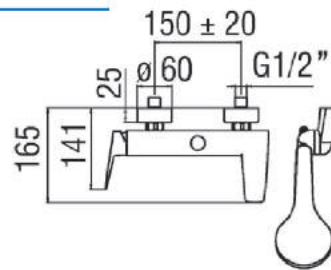

MISCELATORE **VASCA ESTERNO** STORM ONE

ST14556 miscelatore STORM ONE
vasca esterno monocomando

MISCELATORE **INCASSO DOCCIA** STORM ONE

ST14557 miscelatore STORM ONE
incasso doccia monocomando
ST15203 prolunga per incasso doccia
STORM ONE, lunghezza mm 35

MISCELATORE **INCASSO DOCCIA CON DEVIATORE** STORM ONE

ST14558 miscelatore STORM ONE incasso doccia
monocomando, con deviatore
ST15204 prolunga per incasso doccia con deviatore
STORM ONE, lunghezza mm 35