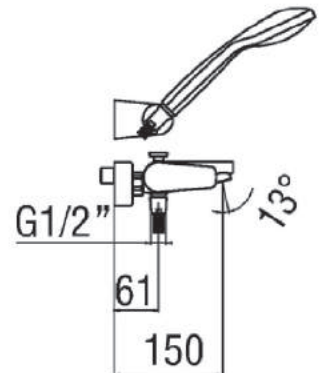

MISCELATORE **VASCA ESTERNO** STORM ONE

ST14556 miscelatore STORM ONE
vasca esterno monocomando

MISCELATORE **INCASSO DOCCIA** STORM ONE

ST14557 miscelatore STORM ONE
incasso doccia monocomando
ST15203 prolunga per incasso doccia
STORM ONE, lunghezza mm 35

MISCELATORE **INCASSO DOCCIA CON DEVIATORE** STORM ONE

ST14558 miscelatore STORM ONE incasso doccia
monocomando, con deviatore
ST15204 prolunga per incasso doccia con deviatore
STORM ONE, lunghezza mm 35