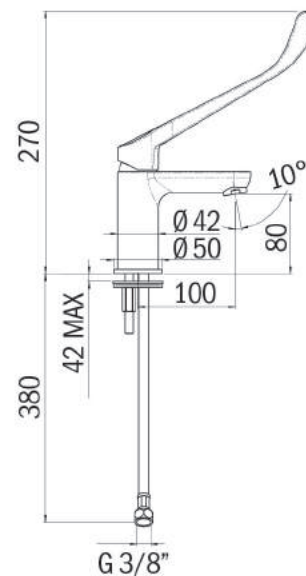

MISCELATORI STORM ONE CON LEVA CLINICA

STORM

MISCELATORE LAVABO STORM ONE CON LEVA CLINICA

ST15595 | miscelatore STORM ONE
lavabo monocomando
con leva clinica e scarico 1"1/4

ST15905 | miscelatore STORM ONE
lavabo monocomando
con leva clinica senza scarico