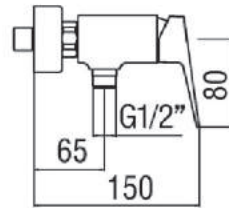

MISCELATORE ESTERNO DOCCIA STORM ONE

ST14559 miscelatore STORM ONE esterno doccia monocomando

MISCELATORI STORM ONE CUCINA

MISCELATORE LAVELLO CORPO GIREVOLE STORM ONE

MISCELATORE LAVELLO CORPO GIREVOLE E DOCCETTA ESTRAIBILE STORM ONE