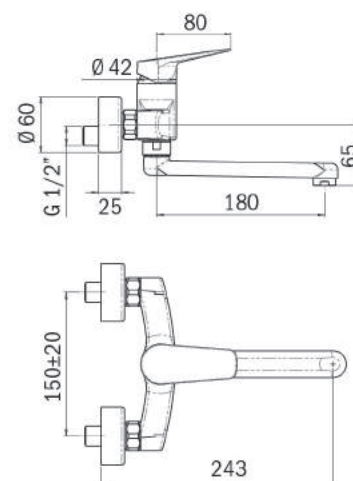

MISCELATORI STORM ONE CUCINA

STORM

MISCELATORE LAVELLO BOCCA GIREVOLE STORM ONE

ST14561 miscelatore STORM ONE
lavello bocca girevole monocomando

MISCELATORE LAVELLO A PARETE STORM ONE

MISCELATORE LAVELLO STORM CON DOCGETTA A 2 GETTI ESTRAIBILE

MISCELATORE LAVELLO STORM

ST16344 miscelatore STORM lavello inclinato
con bocca girevole monocomando

MADE IN ITALY