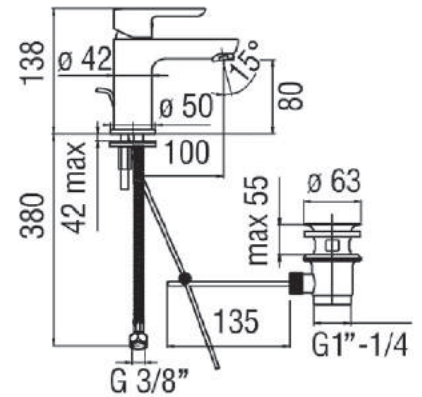

MISCELATORI STORM ONE BAGNO

STORM

MISCELATORE LAVABO STORM ONE

MISCELATORE LAVABO CORPO ALTO STORM ONE

MISCELATORE BIDET STORM ONE