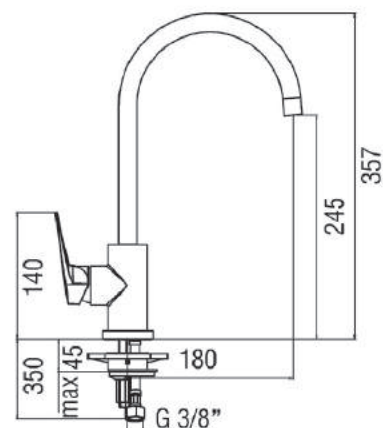

MISCELATORI STORM ONE CUCINA

STORM

MISCELATORE LAVELLO BOCCA GIREVOLE STORM ONE

ST14561 miscelatore STORM ONE
lavello bocca girevole monocomando

MISCELATORE LAVELLO A PARETE STORM ONE

MISCELATORE LAVELLO STORM CON DOCGETTA A 2 GETTI ESTRAIBILE

MISCELATORE LAVELLO STORM

ST16344 miscelatore STORM lavello inclinato
con bocca girevole monocomando

MADE IN ITALY