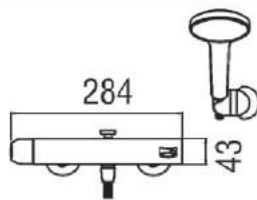

MISCELATORE **VASCA ESTERNO** STORM ONE

ST14556 miscelatore STORM ONE
vasca esterno monocomando

MISCELATORE **INCASSO DOCCIA** STORM ONE

ST14557 miscelatore STORM ONE
incasso doccia monocomando
ST15203 prolunga per incasso doccia
STORM ONE, lunghezza mm 35

MISCELATORE **INCASSO DOCCIA CON DEVIATORE** STORM ONE

ST14558 miscelatore STORM ONE incasso doccia
monocomando, con deviatore
ST15204 prolunga per incasso doccia con deviatore
STORM ONE, lunghezza mm 35