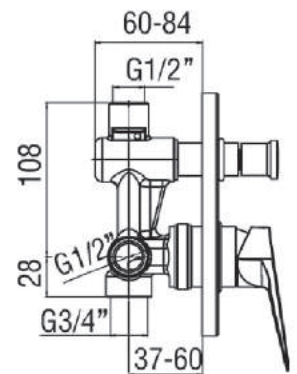

ST14557 miscelatore STORM ONE
incasso doccia monocomando
ST15203 prolunga per incasso doccia
STORM ONE, lunghezza mm 35

MISCELATORE **INCASSO DOCCIA CON DEVIATORE** STORM ONE

ST14558 miscelatore STORM ONE incasso doccia
monocomando, con deviatore
ST15204 prolunga per incasso doccia con deviatore
STORM ONE, lunghezza mm 35