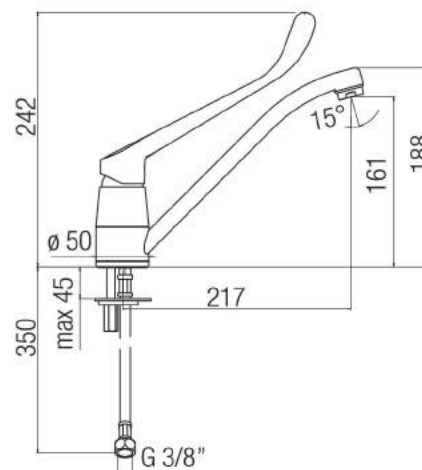

ST15596 | miscelatore STORM ONE
lavello canna girevole monocomando
con leva clinica