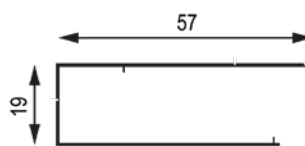

Lato fisso

ALTEZZA 195cm

CRISTALLO
TEMPERATO
4mm

PROFILO
IN ALLUMINIO
SILVER LUCIDO

REVERSIBILITÀ
BOX DOCCIA
DX/SX

INSTALLAZIONE
CENTRO STANZA

Codice	Descrizione	Conf.	A2
ST19727	Lato fisso NEW ELITE STORM mod. 70 (66-72)	1	660 - 720
ST19728	Lato fisso NEW ELITE STORM mod. 75 (72-78)	1	720 - 780
ST19729	Lato fisso NEW ELITE STORM mod. 80 (78-84)	1	780 - 840
ST19730	Lato fisso NEW ELITE STORM mod. 90 (84-90)	1	840 - 900

INSTALLAZIONE
AD ANGOLO

INSTALLAZIONE
A PARETE

Accessori

ALTEZZA 195cm

PROFILO
IN ALLUMINIO
SILVER LUCIDO

INSTALLAZIONE
CENTRO STANZA

Codice	Descrizione	Conf.
ST19883	Profilo di allungamento 1,5 cm per box doccia NEW ELITE	1
ST19884	Profilo di allungamento 1,5 cm con aletta per fissaggio laterale per porte in nicchia NEW ELITE	1

ST19833