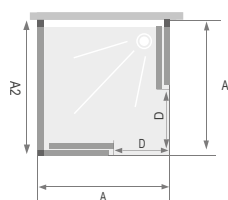

Codice	Descrizione	Conf.	A2
ST19727	Lato fisso NEW ELITE STORM mod. 70 (66-72)	1	660 - 720
ST19728	Lato fisso NEW ELITE STORM mod. 75 (72-78)	1	720 - 780
ST19729	Lato fisso NEW ELITE STORM mod. 80 (78-84)	1	780 - 840
ST19730	Lato fisso NEW ELITE STORM mod. 90 (84-90)	1	840 - 900