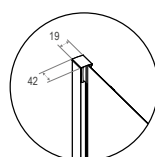

Codice	Descrizione	Conf.	A2
ST19727	Lato fisso NEW ELITE STORM mod. 70 (66-72)	1	660 - 720
ST19728	Lato fisso NEW ELITE STORM mod. 75 (72-78)	1	720 - 780
ST19729	Lato fisso NEW ELITE STORM mod. 80 (78-84)	1	780 - 840
ST19730	Lato fisso NEW ELITE STORM mod. 90 (84-90)	1	840 - 900