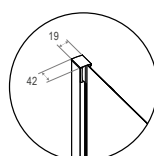

Codice	Descrizione	Conf.	A2
ST19727	Lato fisso NEW ELITE STORM mod. 70 (66-72)	1	660 - 720
ST19728	Lato fisso NEW ELITE STORM mod. 75 (72-78)	1	720 - 780
ST19729	Lato fisso NEW ELITE STORM mod. 80 (78-84)	1	780 - 840
ST19730	Lato fisso NEW ELITE STORM mod. 90 (84-90)	1	840 - 900