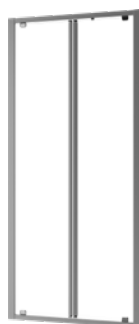

La reversibilità di installazione e l'imballo a lati rendono questi prodotti pratici e semplici da montare.

Con un'altezza di 195 cm, la nuova gamma di box doccia STORM è adatta all'installazione su piatti ribassati.

Porta a saloon

ALTEZZA 195cm

CRISTALLO
TEMPERATO
4mm

PROFILO
IN ALLUMINIO
SILVER LUCIDO

REVERSIBILITÀ
BOX DOCCIA
DX/SX

INSTALLAZIONE
CENTRO STANZA

Codice	Descrizione	CONF	A	D
ST19723	Porta saloon NEW ELITE STORM mod. 70 (66-72)	1	660 - 720	450
ST19724	Porta saloon NEW ELITE STORM mod. 80 (78-84)	1	780 - 840	570
ST19725	Porta saloon NEW ELITE STORM mod. 90 (84-90)	1	840 - 900	630
ST19726	Porta saloon NEW ELITE STORM mod. 100 (96-102)	1	960 - 1020	750