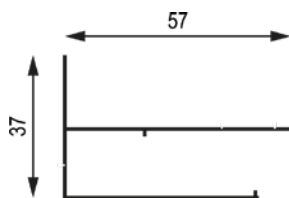

INSTALLAZIONE
AD ANGOLOINSTALLAZIONE
A PARETE

Accessori

ALTEZZA 195cm

PROFILO
IN ALLUMINIO
SILVER LUCIDOINSTALLAZIONE
CENTRO STANZA

Codice	Descrizione	Conf.
ST19883	Profilo di allungamento 1,5 cm per box doccia NEW ELITE	1
ST19884	Profilo di allungamento 1,5 cm con aletta per fissaggio laterale per porte in nicchia NEW ELITE	1