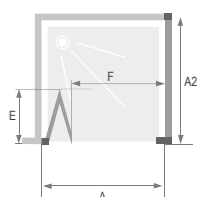

Codice	Descrizione	Conf.	A2
ST19727	Lato fisso NEW ELITE STORM mod. 70 (66-72)	1	660 - 720
ST19728	Lato fisso NEW ELITE STORM mod. 75 (72-78)	1	720 - 780
ST19729	Lato fisso NEW ELITE STORM mod. 80 (78-84)	1	780 - 840
ST19730	Lato fisso NEW ELITE STORM mod. 90 (84-90)	1	840 - 900