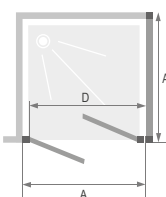

Codice	Descrizione	Conf.	A2
ST19727	Lato fisso NEW ELITE STORM mod. 70 (66-72)	1	660 - 720
ST19728	Lato fisso NEW ELITE STORM mod. 75 (72-78)	1	720 - 780
ST19729	Lato fisso NEW ELITE STORM mod. 80 (78-84)	1	780 - 840
ST19730	Lato fisso NEW ELITE STORM mod. 90 (84-90)	1	840 - 900