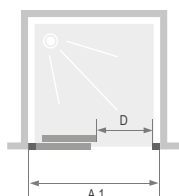

Codice	Descrizione	Conf.	A	D
ST19704	Porta scorrevole in nicchia NEW ELITE STORM mod. 100 (96-102)	1	960 - 1020	370
ST19705	Porta scorrevole in nicchia NEW ELITE STORM mod. 120 (116-122)	1	1160 - 1220	470
ST19706	Porta scorrevole in nicchia NEW ELITE STORM mod. 140 (136-142)	1	1360 - 1420	570
ST19707	Porta scorrevole in nicchia NEW ELITE STORM mod. 160 (156-162)	1	1560 - 1620	670

INSTALLAZIONE
A NICCHIA