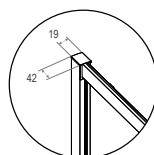

Codice	Descrizione	Conf.	A	D
ST19708	Porta angolo scorrevole NEW ELITE STORM mod. 70 (66-69)	1	660 - 690	320
ST19709	Porta angolo scorrevole NEW ELITE STORM mod. 72 (69-72)	1	690 - 720	330
ST19710	Porta angolo scorrevole NEW ELITE STORM mod. 80 (78-81)	1	780 - 810	390
ST19711	Porta angolo scorrevole NEW ELITE STORM mod. 90 (87-90)	1	870 - 900	460
ST19712	Porta angolo scorrevole NEW ELITE STORM mod. 100 (96-99)	1	960 - 990	560
ST19713	Porta angolo scorrevole NEW ELITE STORM mod. 120 (117-120)	1	1170 - 1200	600

INSTALLAZIONE
AD ANGOLO