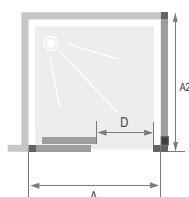

Codice	Descrizione	Conf.	A2
ST19727	Lato fisso NEW ELITE STORM mod. 70 (66-72)	1	660 - 720
ST19728	Lato fisso NEW ELITE STORM mod. 75 (72-78)	1	720 - 780
ST19729	Lato fisso NEW ELITE STORM mod. 80 (78-84)	1	780 - 840
ST19730	Lato fisso NEW ELITE STORM mod. 90 (84-90)	1	840 - 900