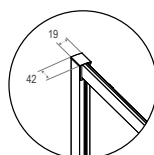

Codice	Descrizione	Conf	A	D
ST19719	Porta a battente NEW ELITE STORM mod. 70 (66-72)	1	660 - 720	470
ST19720	Porta a battente NEW ELITE STORM mod. 80 (78-84)	1	780 - 840	570
ST19721	Porta a battente NEW ELITE STORM mod. 90 (84-90)	1	840 - 900	650
ST19722	Porta a battente NEW ELITE STORM mod. 100 (96-102)	1	960 - 1020	770

INSTALLAZIONE
A NICCHIA