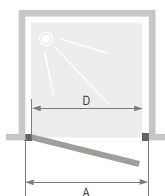

Codice	Descrizione	Conf	A	D
ST19719	Porta a battente NEW ELITE STORM mod. 70 (66-72)	1	660 - 720	470
ST19720	Porta a battente NEW ELITE STORM mod. 80 (78-84)	1	780 - 840	570
ST19721	Porta a battente NEW ELITE STORM mod. 90 (84-90)	1	840 - 900	650
ST19722	Porta a battente NEW ELITE STORM mod. 100 (96-102)	1	960 - 1020	770

INSTALLAZIONE
A NICCHIA