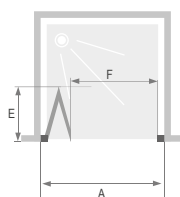

Codice	Descrizione	Conf.	A	E	F
ST19714	Porta a soffietto NEW ELITE STORM mod. 70 (66-72)	1	660 - 720	270	480
ST19715	Porta a soffietto NEW ELITE STORM mod. 75 (72-78)	1	720 - 780	300	540
ST19716	Porta a soffietto NEW ELITE STORM mod. 80 (78-84)	1	780 - 840	330	600
ST19717	Porta a soffietto NEW ELITE STORM mod. 90 (84-90)	1	840 - 900	360	660
ST19718	Porta a soffietto NEW ELITE STORM mod. 100 (96-102)	1	960 - 1020	420	780

INSTALLAZIONE
A NICCHIA