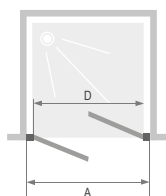

La reversibilità di installazione e l'imballo a lati rendono questi prodotti pratici e semplici da montare.

Con un'altezza di 195 cm, la nuova gamma di box doccia STORM è adatta all'installazione su piatti ribassati.

Porta a saloon

ALTEZZA 195cm

CRISTALLO
TEMPERATO
4mm

PROFILO
IN ALLUMINIO
SILVER LUCIDO

REVERSIBILITÀ
BOX DOCCIA
DX/SX

INSTALLAZIONE
CENTRO STANZA

Codice	Descrizione	CONF	A	D
ST19723	Porta saloon NEW ELITE STORM mod. 70 (66-72)	1	660 - 720	450
ST19724	Porta saloon NEW ELITE STORM mod. 80 (78-84)	1	780 - 840	570
ST19725	Porta saloon NEW ELITE STORM mod. 90 (84-90)	1	840 - 900	630
ST19726	Porta saloon NEW ELITE STORM mod. 100 (96-102)	1	960 - 1020	750