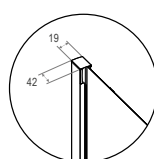

Codice	Descrizione	Conf.	A2
ST19727	Lato fisso NEW ELITE STORM mod. 70 (66-72)	1	660 - 720
ST19728	Lato fisso NEW ELITE STORM mod. 75 (72-78)	1	720 - 780
ST19729	Lato fisso NEW ELITE STORM mod. 80 (78-84)	1	780 - 840
ST19730	Lato fisso NEW ELITE STORM mod. 90 (84-90)	1	840 - 900