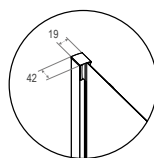

Codice	Descrizione	Conf.	A2
ST19727	Lato fisso NEW ELITE STORM mod. 70 (66-72)	1	660 - 720
ST19728	Lato fisso NEW ELITE STORM mod. 75 (72-78)	1	720 - 780
ST19729	Lato fisso NEW ELITE STORM mod. 80 (78-84)	1	780 - 840
ST19730	Lato fisso NEW ELITE STORM mod. 90 (84-90)	1	840 - 900