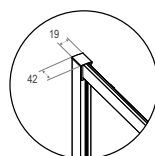

Codice	Descrizione	Conf.	A	D
ST19704	Porta scorrevole in nicchia NEW ELITE STORM mod. 100 (96-102)	1	960 - 1020	370
ST19705	Porta scorrevole in nicchia NEW ELITE STORM mod. 120 (116-122)	1	1160 - 1220	470
ST19706	Porta scorrevole in nicchia NEW ELITE STORM mod. 140 (136-142)	1	1360 - 1420	570
ST19707	Porta scorrevole in nicchia NEW ELITE STORM mod. 160 (156-162)	1	1560 - 1620	670

INSTALLAZIONE
A NICCHIA