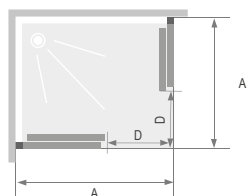

La reversibilità di installazione e l'imballo a lati rendono questi prodotti pratici e semplici da montare.

Con un'altezza di 195 cm, la nuova gamma di box doccia STORM è adatta all'installazione su piatti ribassati.

REVERSIBILITÀ
BOX DOCCIA
DX/SX

INSTALLAZIONE
A NICCHIA

INSTALLAZIONE
CENTRO STANZA

Codice	Descrizione	Conf.	A	D
ST19708	Porta angolo scorrevole NEW ELITE STORM mod. 70 (66-69)	1	660 - 690	320
ST19709	Porta angolo scorrevole NEW ELITE STORM mod. 72 (69-72)	1	690 - 720	330
ST19710	Porta angolo scorrevole NEW ELITE STORM mod. 80 (78-81)	1	780 - 810	390
ST19711	Porta angolo scorrevole NEW ELITE STORM mod. 90 (87-90)	1	870 - 900	460
ST19712	Porta angolo scorrevole NEW ELITE STORM mod. 100 (96-99)	1	960 - 990	560
ST19713	Porta angolo scorrevole NEW ELITE STORM mod. 120 (117-120)	1	1170 - 1200	600

indicazioni tecniche a pg. 11

ISTRUZIONI PER L'ORDINE

Cabina doccia ad angolo: ordinare 2 lati scorrevoli

Cabina doccia centro parete: ordinare 2 lati scorrevoli + 1 lato fisso

Porta scorrevole

ALTEZZA 195cm