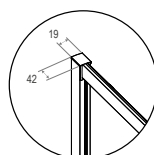

Porta a saloon

ALTEZZA 195cm

CRISTALLO
TEMPERATO
4mm

PROFILO
IN ALLUMINIO
SILVER LUCIDO

REVERSIBILITÀ
BOX DOCCIA
DX/SX

INSTALLAZIONE
CENTRO STANZA

Codice	Descrizione	CONF	A	D
ST19723	Porta saloon NEW ELITE STORM mod. 70 (66-72)	1	660 - 720	450
ST19724	Porta saloon NEW ELITE STORM mod. 80 (78-84)	1	780 - 840	570
ST19725	Porta saloon NEW ELITE STORM mod. 90 (84-90)	1	840 - 900	630
ST19726	Porta saloon NEW ELITE STORM mod. 100 (96-102)	1	960 - 1020	750