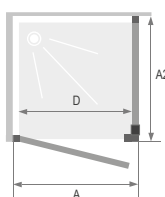

Codice	Descrizione	Conf.	A2
ST19727	Lato fisso NEW ELITE STORM mod. 70 (66-72)	1	660 - 720
ST19728	Lato fisso NEW ELITE STORM mod. 75 (72-78)	1	720 - 780
ST19729	Lato fisso NEW ELITE STORM mod. 80 (78-84)	1	780 - 840
ST19730	Lato fisso NEW ELITE STORM mod. 90 (84-90)	1	840 - 900