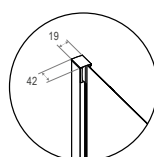

Codice	Descrizione	Conf.	A2
ST19727	Lato fisso NEW ELITE STORM mod. 70 (66-72)	1	660 - 720
ST19728	Lato fisso NEW ELITE STORM mod. 75 (72-78)	1	720 - 780
ST19729	Lato fisso NEW ELITE STORM mod. 80 (78-84)	1	780 - 840
ST19730	Lato fisso NEW ELITE STORM mod. 90 (84-90)	1	840 - 900