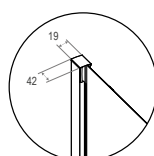

Codice	Descrizione	Conf.	A2
ST19727	Lato fisso NEW ELITE STORM mod. 70 (66-72)	1	660 - 720
ST19728	Lato fisso NEW ELITE STORM mod. 75 (72-78)	1	720 - 780
ST19729	Lato fisso NEW ELITE STORM mod. 80 (78-84)	1	780 - 840
ST19730	Lato fisso NEW ELITE STORM mod. 90 (84-90)	1	840 - 900