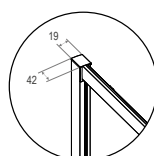

Porta a soffietto

ALTEZZA 195cm

CRISTALLO
TEMPERATO
4mm

PROFILO
IN ALLUMINIO
SILVER LUCIDO

REVERSIBILITÀ
BOX DOCCIA
DX/SX

INSTALLAZIONE
CENTRO STANZA

Codice	Descrizione	Conf.	A	E	F
ST19714	Porta a soffietto NEW ELITE STORM mod. 70 (66-72)	1	660 - 720	270	480
ST19715	Porta a soffietto NEW ELITE STORM mod. 75 (72-78)	1	720 - 780	300	540
ST19716	Porta a soffietto NEW ELITE STORM mod. 80 (78-84)	1	780 - 840	330	600
ST19717	Porta a soffietto NEW ELITE STORM mod. 90 (84-90)	1	840 - 900	360	660
ST19718	Porta a soffietto NEW ELITE STORM mod. 100 (96-102)	1	960 - 1020	420	780