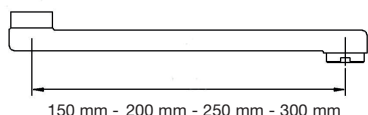

cod.	misura	pz. x conf.	euro cad.
Canna miscelatore lavello DRITTA Sink spout mixer DRITTA	1267105150	150 mm	10	11,900
	1267000105	200 mm	10	13,410
	1267105250	250 mm	10	14,960
	1267105300	300 mm	10	17,000