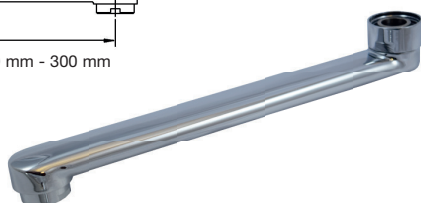

| | cod. | | pz. x conf. | euro cad. |
|---|------------|------------------|-------------|-----------|
| Canna miscelatore lavello CIGNO per mixer PRINCE, BREAK, BYRON | 1267000106 | ottone cromato | 10 | 17,280 |
| | 1267X00106 | acciaio cromato | 10 | 7,120 |
| | 12670VR106 | vecchio rame | 10 | 21,000 |
| Sink spout mixer CIGNO for mixers PRINCE, BREAK and BYRON | 12670VO106 | vecchio ottone | 10 | 21,000 |
| | 126700B106 | bianco | 10 | 20,000 |
| | 126700N106 | nero | 10 | 20,000 |
| | 12670TF106 | terra di Francia | 10 | 20,000 |
| | 12670GA106 | granito avena | 10 | 20,000 |

| | cod. | | pz. x conf. | euro cad. |
|---|------------|--|-------------|-----------|
| Canna miscelatore lavello CURVA ø 24 mm per mixer PRINCE P106B | 1267CRB106 | | 10 | 13,780 |

Sink spout mixer CURVA ø 24 mm
mixer PRINCE P106B

| | cod. | | pz. x conf. | euro cad. |
|---|------------|--|-------------|-----------|
| Canna miscelatore lavello CURVA ø 24 mm per mixer TIME e ELLA E108 | 1267106108 | | 10 | 17,790 |

Sink spout mixer CURVA ø 24 mm
mixer TIME and ELLA E108

| | cod. | | pz. x conf. | euro cad. |
|--|------------|--|-------------|-----------|
| Canna miscelatore lavello CURVA ø 24 mm per mixer ELLA E106 e JACK J108 | 126700E106 | | 10 | 19,100 |

Sink spout mixer CURVA ø 24 mm
for mixer ELLA E106 and JACK J108