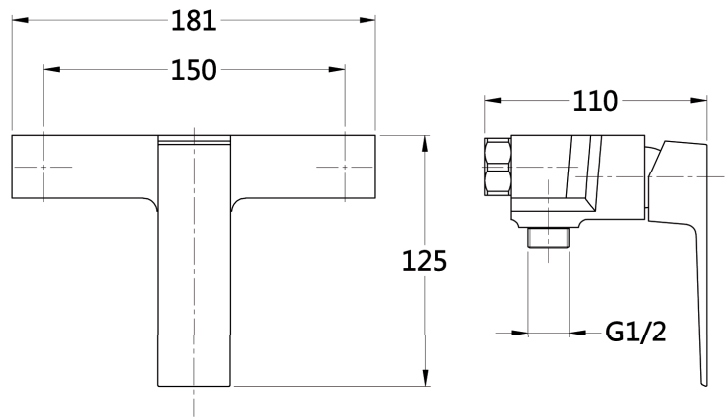

Cartuccia $\varnothing$ 35 Cartridge $\varnothing$ 35

Miscelatore monocomando per doccia esterno
Shower single lever mixer external

cod.	pz. x conf.	euro cad.
C104000000	12	79,000