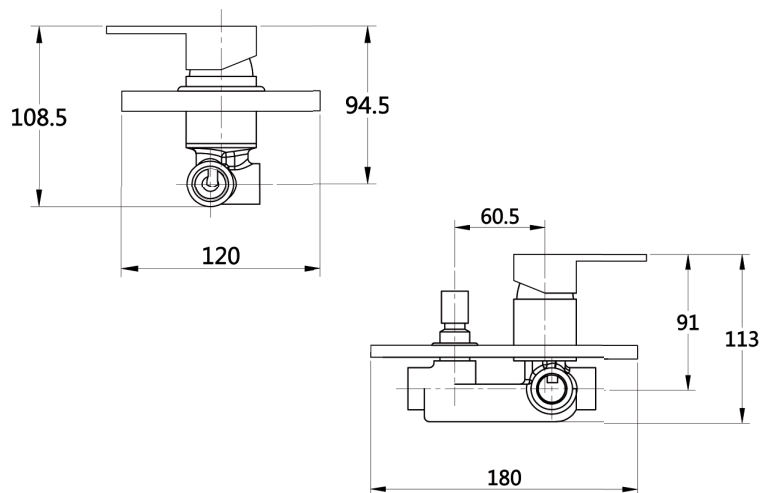

Cartuccia $\varnothing$ 35 Cartridge $\varnothing$ 35

Miscelatore monocomando per doccia da incasso
Built in single lever shower mixer

cod.	pz. x conf.	euro cad.
C103000000	12	50,000
C109000000 con deviatore	12	83,500