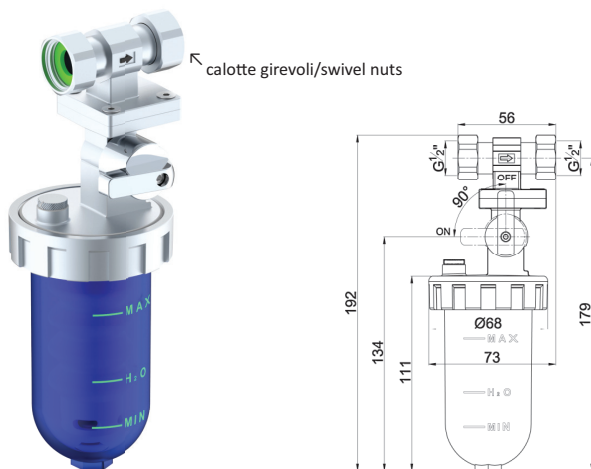

Dosatori proporzionali di polifosfato
attacco laterale con calotte girevoli
Proportional polyphosphate feeders side connection and swivel nuts

cod.	pz. x conf.	euro cad.
1484DOSP40	1/2" FF	12 55,700

Dosatori proporzionali di polifosfato
attacco laterale con calotte fisse
Proportional polyphosphate feeders side connection and fixed nuts

cod.	pz. x conf.	euro cad.
1484DOSF40	1/2" FF	12 55,700

Dosatori proporzionali di polifosfato
attacco 360° e calotte girevoli
Proportional polyphosphate feeders 360° connection and swivel nuts

cod.	pz. x conf.	euro cad.
1484DOS360	1/2" FF	12 55,700

Dosatori proporzionali di polifosfato
attacco girevole 360° e calotte fisse
Proportional polyphosphate feeders swivel 360° connection and fixed nuts

cod.	pz. x conf.	euro cad.
1484DOF360	1/2" FF	12 55,700

Dosatori proporzionali di polifosfato
attacco superiore e calotte girevoli
Proportional polyphosphate feeders horizontal top connection and swivel nuts

cod.	pz. x conf.	euro cad.
1484DOSP35	1/2" FF	12 55,700