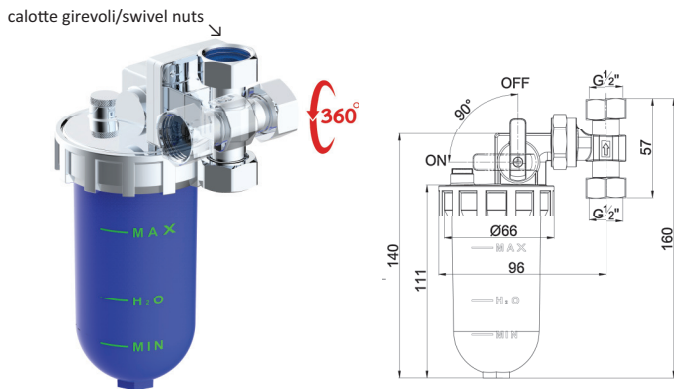

Dosatori proporzionali di polifosfato
attacco laterale con calotte girevoli
Proportional polyphosphate feeders side connection and swivel nuts

cod.	pz. x conf.	euro cad.
1484DOSP40	1/2" FF	12 55,700

Dosatori proporzionali di polifosfato
attacco laterale con calotte fisse
Proportional polyphosphate feeders side connection and fixed nuts

cod.	pz. x conf.	euro cad.
1484DOSF40	1/2" FF	12 55,700

Dosatori proporzionali di polifosfato
attacco 360° e calotte girevoli
Proportional polyphosphate feeders 360° connection and swivel nuts

cod.	pz. x conf.	euro cad.
1484DOS360	1/2" FF	12 55,700

Dosatori proporzionali di polifosfato
attacco girevole 360° e calotte fisse
Proportional polyphosphate feeders swivel 360° connection and fixed nuts

cod.	pz. x conf.	euro cad.
1484DOF360	1/2" FF	12 55,700

Dosatori proporzionali di polifosfato
attacco superiore e calotte girevoli
Proportional polyphosphate feeders horizontal top connection and swivel nuts

cod.	pz. x conf.	euro cad.
1484DOSP35	1/2" FF	12 55,700