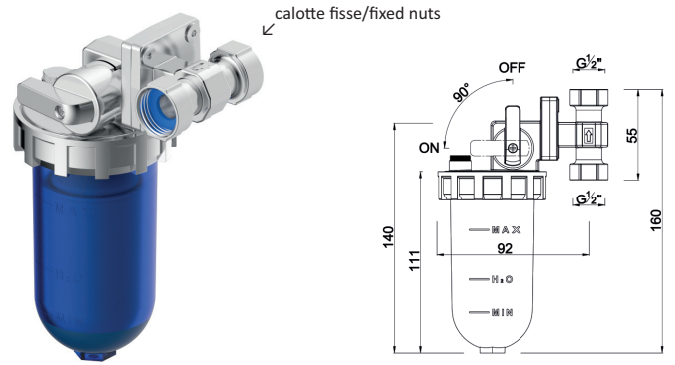

Dosatori proporzionali di polifosfato
attacco laterale con calotte girevoli
Proportional polyphosphate feeders side connection and swivel nuts

cod.	pz. x conf.	euro cad.
1484DOSP40	1/2" FF	12 55,700

Dosatori proporzionali di polifosfato
attacco laterale con calotte fisse
Proportional polyphosphate feeders side connection and fixed nuts

cod.	pz. x conf.	euro cad.
1484DOSF40	1/2" FF	12 55,700

Dosatori proporzionali di polifosfato
attacco 360° e calotte girevoli
Proportional polyphosphate feeders 360° connection and swivel nuts

cod.	pz. x conf.	euro cad.
1484DOS360	1/2" FF	12 55,700

Dosatori proporzionali di polifosfato
attacco girevole 360° e calotte fisse
Proportional polyphosphate feeders swivel 360° connection and fixed nuts

cod.	pz. x conf.	euro cad.
1484DOF360	1/2" FF	12 55,700

Dosatori proporzionali di polifosfato
attacco superiore e calotte girevoli
Proportional polyphosphate feeders horizontal top connection and swivel nuts

cod.	pz. x conf.	euro cad.
1484DOSP35	1/2" FF	12 55,700