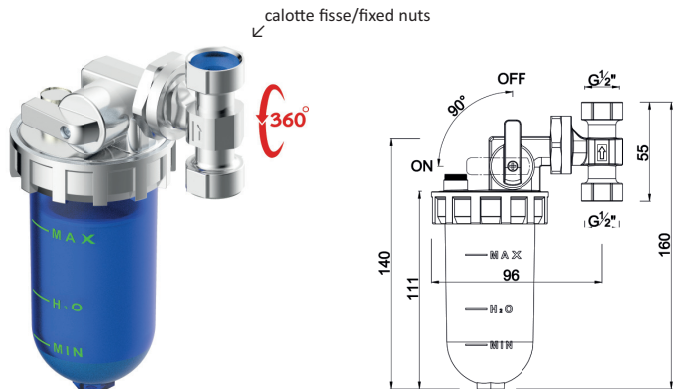

Dosatori proporzionali di polifosfato
attacco laterale con calotte girevoli
Proportional polyphosphate feeders side connection and swivel nuts

cod.	pz. x conf.	euro cad.
1484DOSP40	1/2" FF	12 55,700

Dosatori proporzionali di polifosfato
attacco laterale con calotte fisse
Proportional polyphosphate feeders side connection and fixed nuts

cod.	pz. x conf.	euro cad.
1484DOSF40	1/2" FF	12 55,700

Dosatori proporzionali di polifosfato
attacco 360° e calotte girevoli
Proportional polyphosphate feeders 360° connection and swivel nuts

cod.	pz. x conf.	euro cad.
1484DOS360	1/2" FF	12 55,700

Dosatori proporzionali di polifosfato
attacco girevole 360° e calotte fisse
Proportional polyphosphate feeders swivel 360° connection and fixed nuts

cod.	pz. x conf.	euro cad.
1484DOF360	1/2" FF	12 55,700

Dosatori proporzionali di polifosfato
attacco superiore e calotte girevoli
Proportional polyphosphate feeders horizontal top connection and swivel nuts

cod.	pz. x conf.	euro cad.
1484DOSP35	1/2" FF	12 55,700